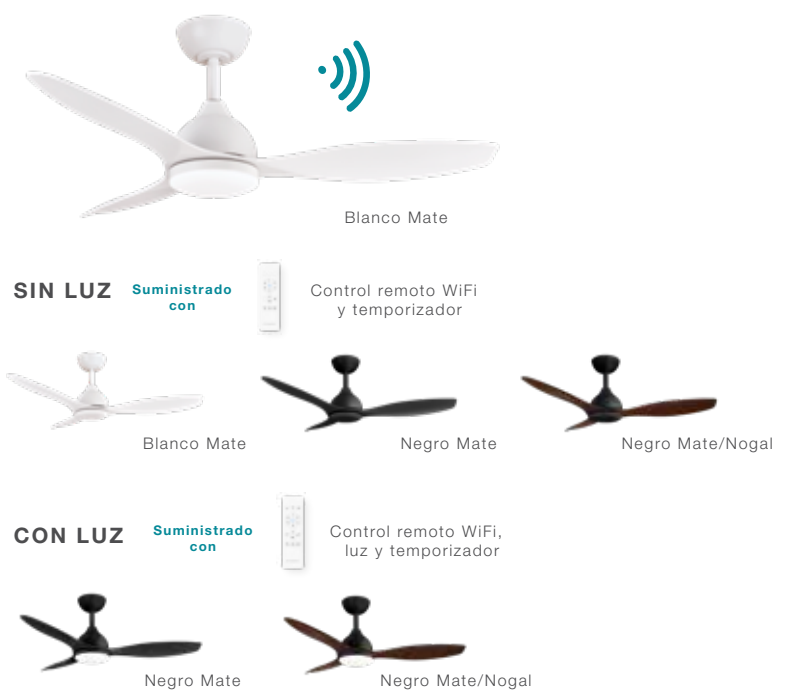

ELITE DC

Diseño atemporal

- 20 AÑOS
Garantía de Motor
- Wi-Fi
- Interior / Uso en exteriores cubiertos
- Función inversa Verano/Invierno
- CCT
- Regulable + / -
- 0,72€ /al mes
Consumo mensual

Velocidades	1	2	3	4	5	6
W Potencia	5	9	14	19	24	36
R.P.M	49	59	94	130	162	223

ESPECIFICACIONES	SIN LUZ	CON LUZ
POTENCIAS	36W	36W
DIÁMETRO	1220mm (48")	1220mm (48")
CAUDAL DE AIRE m³/hr		
VELOCIDAD 6 (máxima)	14,000m³/hr	14,000m³/hr
VELOCIDAD 5	11,200m³/hr	11,200m³/hr
VELOCIDAD 4	9,120m³/hr	9,120m³/hr
VELOCIDAD 3	7,750m³/hr	7,750m³/hr
VELOCIDAD 2	6,290m³/hr	6,290m³/hr
VELOCIDAD 1 (más baja)	4,680m³/hr	4,680m³/hr
INCLINACIÓN DE LA ASPA	10°	10°
INCLINACIÓN DEL TECHO	15°	15°
LED W	-	18W LED
TEMPERATURA	-	2700K / 3000K / 4000K / 5000K / 6000K
LÚMENS	-	Hasta 1950lm
VIDA ÚTIL	-	30,000 hrs @ Ta25°C

REFERENCIA	SIN LUZ	CON LUZ
BLANCO MATE	MEDC123W	MEDC1233W
NEGRO MATE	MEDC123M	MEDC1233M
NEGRO MATE / NOGAL	MEDC123MW	MEDC1233MW

ACCESORIOS	REFERENCIA
900mm Barras de extensión Blanco Mate	MDRDWIFI36W
900mm Barras de extensión Negro Mate	MDRDWIFI36M
1800mm Barras de extensión Blanco Mate	MDRDWIFI72W
1800mm Barras de extensión Negro Mate	MDRDWIFI72M

CARACTERÍSTICAS

- Motor de corriente continua de 36 W, silencioso y eficiente, sin escobillas
- Conectividad WiFi y funcionamiento a través de la aplicación Smart Life
- Diseño estilizado ideal para aplicaciones en interiores y exteriores cubiertos
- Modos únicos de confort “sueño” y “brisa” + otros 6 ajustes de velocidad
- Cuerpo de acero, tejadillo y aspas de ABS
- Reversible para el modo de verano e invierno desde el mando a distancia
- Se suministra con un mando a distancia de 8 velocidades
- LED de 18 W con regulación (sólo modelo de luz)
- Temperatura de color variable en 5 niveles entre 2700K y 6000K (sólo modelo de luz)