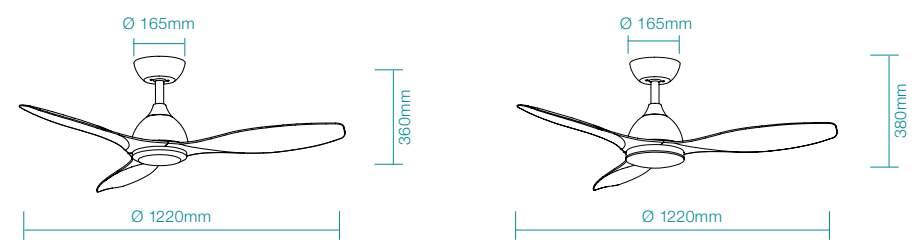

ESPECIFICACIONES	SIN LUZ	CON LUZ
POTENCIAS	36W	36W
DIÁMETRO	1220mm (48")	1220mm (48")
CAUDAL DE AIRE m³/hr		
VELOCIDAD 6 (máxima)	14,000m³/hr	14,000m³/hr
VELOCIDAD 5	11,200m³/hr	11,200m³/hr
VELOCIDAD 4	9,120m³/hr	9,120m³/hr
VELOCIDAD 3	7,750m³/hr	7,750m³/hr
VELOCIDAD 2	6,290m³/hr	6,290m³/hr
VELOCIDAD 1 (más baja)	4,680m³/hr	4,680m³/hr
INCLINACIÓN DE LA ASPA	10°	10°
INCLINACIÓN DEL TECHO	15°	15°
LED W	-	18W LED
TEMPERATURA	-	2700K / 3000K / 4000K / 5000K / 6000K
LÚMENS	-	Hasta 1950lm
VIDA ÚTIL	-	30,000 hrs @ Ta25°C

REFERENCIA	SIN LUZ	CON LUZ
BLANCO MATE	MEDC123W	MEDC1233W
NEGRO MATE	MEDC123M	MEDC1233M
NEGRO MATE / NOGAL	MEDC123MW	MEDC1233MW

ACCESORIOS	REFERENCIA
900mm Barras de extensión Blanco Mate	MDRDWIFI36W
900mm Barras de extensión Negro Mate	MDRDWIFI36M
1800mm Barras de extensión Blanco Mate	MDRDWIFI72W
1800mm Barras de extensión Negro Mate	MDRDWIFI72M

DIMENSIONES

SIN LUZ

CON LUZ