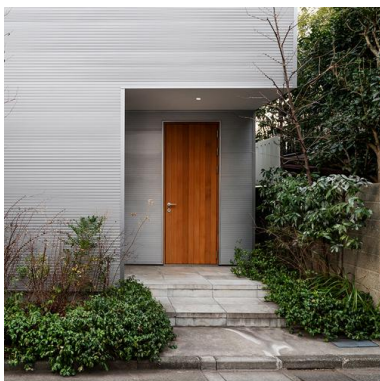

# KRAO 1036A-L4107BA0-01 Empotrable techo KRAO IP65 LED SMD AC 6.50W 570lm/630lm/630lm CRI80 2700K/3000K/4000K 100° Blanco

La familia de empotrables de techo KRAO de Indeluz Lighting cuenta con tecnología LED SMD. Se encuentra disponible en dos tamaños S y M, modelos fix y tilt con potencias de 4,8W, 6,5W, 9W y 10,5W. Se puede seleccionar 3 CCT :2700K/3000K/4000K y debido al material es factible instalación en zonas costeras. Está disponible en versión IP44 y en versión IP65 y en acabado blanco, con aro embellecedor blanco o negro.

## DATOS GENERALES

Categoría	Empotrables
Familia	Krao
Acabado	[01] Blanco
Ubicación	Exterior, Interior
Instalación	Techo
Material del cuerpo	Poliamida
Material del difusor	Polycarbonato opalizado
Material del marco	Poliamida
EAN	8433264354657