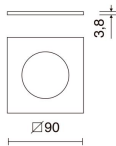

A13B-1036-02
Embellededor KRAO Square S
Negro

Acabado [02] Negro