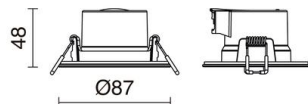

KRAO 1036A-L4107BA0-01 Empotrable techo KRAO IP65 LED SMD AC 6.50W 570lm/630lm/630lm CRI80 2700K/3000K/4000K 100° Blanco

La familia de empotrables de techo KRAO de Indeluz Lighting cuenta con tecnología LED SMD. Se encuentra disponible en dos tamaños S y M, modelos fix y tilt con potencias de 4,8W, 6,5W, 9W y 10,5W. Se puede seleccionar 3 CCT :2700K/3000K/4000K y debido al material es factible instalación en zonas costeras. Está disponible en versión IP44 y en versión IP65 y en acabado blanco, con aro embellecedor blanco o negro.

DATOS GENERALES

Categoría	Empotrables
Familia	Krao
Acabado	[01] Blanco
Ubicación	Exterior, Interior
Instalación	Techo
Material del cuerpo	Poliamida
Material del difusor	Polycarbonato opalizado
Material del marco	Poliamida
EAN	8433264354657

FUENTES Y HACES DE LUZ

Fuentes	LED SMD AC 6,5W 570lm/630lm/630lm 2700K/3000K/4000K CRI80
Eficiencia energética	F (2700K, 3000K, 4000K)
Haz	100° - Simétrica directa

DATOS TÉCNICOS

Dimensiones	Diámetro x Altura (mm): 87 x 48
IP	IP65
Clase eléctrica	Clase II
Frecuencia	50/60 Hz
Voltaje de entrada	220-240V AC V
Factor de potencia	0,55
Horas de vida	30.000 h
LED de duración L	70
LED de duración B	50
Peso	0,078 Kg
Dimensiones de empotramiento	Diámetro x Altura (mm): 70 x 44

NOTAS

Permite conexión pasante