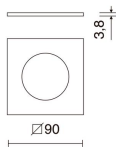

A13B-1036-01
Embellededor KRAO Square S
Blanco

Acabado [01] Blanco