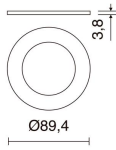

KRAO 1036A-L4107BA0-01 Empotrable techo KRAO IP65 LED SMD AC 6.50W 570lm/630lm/630lm
CRI80 2700K/3000K/4000K 100° Blanco

ACCESORIOS RECOMENDADOS

A13A-1036-02
Embellededor KRAO Round S
Negro

Acabado [02] Negro