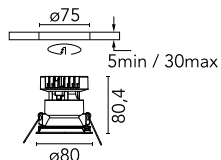

### Características principales

Número de cabezales	1	CRI	90
Categoría de lámpara	LED	Lúmenes netos (lm)	715
Potencia (W)	9.2W	Soportes	Empotrado en el techo
Potencia del sistema (W)	9.2	Entorno	para interior
CCT (K)	3000K		

### Óptica

Tipo de iluminación	Directa
Tipo de LED	LED array
Light distribution	Simétrica
Tipo de óptica	Flood
Ángulo del haz luminoso (°)	50
Beam angle C90-270 (°)	50
UGRL	19
Eficiencia (lm/W)	77

Beam Angle:	50°	
	h(m)	E(lx) D(m)
	1	1108 0.93
	2	277 1.86
	3	123 2.79
	4	69 3.72
	5	44 4.65

### Física

Color	Blanco	Diámetro del spot (mm)	80
Orientación	fijo	Vida útil (L70 B10)	L80B50
Embelecador	yes		
Profundidad de empotrado (mm)	91		
Peso (kg)	0.24		