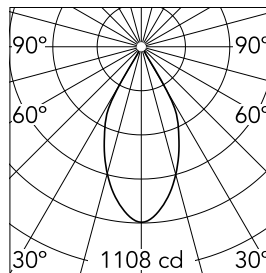

### Características principales

Número de cabezales	1	CRI	90
Categoría de lámpara	LED	Lúmenes netos (lm)	715
Potencia (W)	9.2W	Soportes	Empotrado en el techo
Potencia del sistema (W)	9.2	Entorno	para interior
CCT (K)	3000K		

### Óptica

Tipo de iluminación	Directa
Tipo de LED	LED array
Light distribution	Simétrica
Tipo de óptica	Flood
Ángulo del haz luminoso (°)	50
Beam angle C90-270 (°)	50
UGRL	19
Eficiencia (lm/W)	77

Beam Angle:	50°	
	h(m)	E(lx) D(m)
	1	1108 0.93
	2	277 1.86
	3	123 2.79
	4	69 3.72
	5	44 4.65