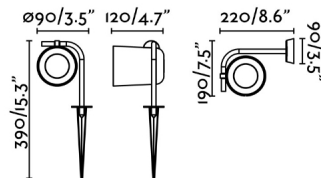

FLOW es un aplique con estaca beige para iluminación exterior. Es un diseño de Alegre Design y se caracteriza por la original forma de enlazar el cuerpo con el foco. FLOW está pensado para la iluminación decorativa del jardín .

Características generales

Fijación	PARED, SUELO, TECHO
Clase	II
IP	65
Voltaje	100V-240V
Hercios	50/60HZ
Metros de cable	2500mm
Orientación vertical arriba	↻ 160
Orientación vertical abajo	↻ 180
Orientación horizontal	↻ 360

Material

Cuerpo/Estructura	PC (POLICARBONATO)
Difusor	PC

Acabados

Cuerpo/Estructura	Beige
Difusor	Opal

Características lumínicas

Fuente de luz incluida	
Fuente de luz	GU10
Orientación de la luz	ACENTO
Potencia	5W