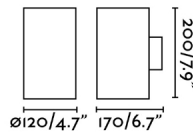

Aplique moderno y minimalista para iluminación exterior con fuente de iluminación LED. Este aplique cuenta con IP54, hecho que permite instalarlo en lugares con condiciones medioambientales adversas.

Características generales

Fijación	PARED
Clase	I
IP	54
Voltaje	100V-240V
Hercios	50/60HZ

Material

Cuerpo/Estructura	ALUMINIO
Difusor	PMMA

Acabados

Cuerpo/Estructura	Gris Oscuro
Difusor	Opal

Características lumínicas

Fuente de luz incluida	
Fuente de luz	SMD LED
Temperatura	3000K
LM	950Lm
CRI	>80
Orientación de la luz	AMBIENTAL
Potencia	12W

Equipo eléctrico

Necesita Driver	SI
Driver incluido	SI

Descarga de archivos

Documentos generales	Descargar >
Imágenes	Descargar >