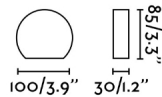

PILL gris oscuro es un aplique para iluminación exterior con luz LED. Su estructura compacta tiene forma de semicírculo. Esta luminaria está pensada para la iluminación de jardines, terrazas y balcones. Puede instalarse con la luz hacia abajo o hacia arriba, dependiendo de las necesidades lumínicas.