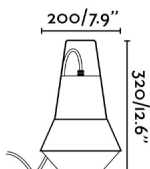

Características generales

Fijación	SOBRE MESA, SOBREMURO
Clase	II
IP	54
Voltaje	100V-240V
Hercios	50/60HZ
Metros de cable	5000mm

Material

Cuerpo/Estructura	ALUMINIO
Difusor	PEMD

Acabados

Cuerpo/Estructura	Rojo
Difusor	Blanco Mate