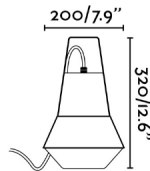

Características generales

Fijación	SOBRE MESA, SOBREMURO
Clase	II
IP	54
Voltaje	100V-240V
Hercios	50/60HZ
Metros de cable	5000mm

Material

Cuerpo/Estructura	ALUMINIO
Difusor	PEMD

Acabados

Cuerpo/Estructura	Negro Mate
Difusor	Blanco Mate