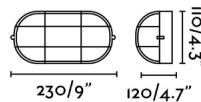

Características generales

Fijación	PARED, TECHO
Clase	I
IP	65
Voltaje	100V-240V
Hercios	50/60HZ

Material

Cuerpo/Estructura	LATON
Difusor	Cristal

Acabados

Cuerpo/Estructura	Latón
Difusor	Transparente

Características lumínicas