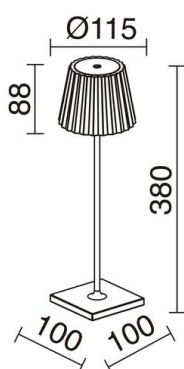

# LITTA 914A-L0103L-02

Portátil LITTA IP54 Touch dimming LED SMD 2.20W 3000K Negro

La luminaria portátil Litta, fabricada en aluminio, está disponible en dos colores blanco y negro y en dos versiones cuadrada y circular. Todos los modelos, con un grado de protección IP54 que le permite su uso en espacios exteriores, incluyen cargador USB y disponen de un botón 'touch' con el que además de encender y apagar, es posible regular la intensidad de luz. Ideal para el sector de restauración y residencial.

## DATOS GENERALES

Categoría	Decorativa
Familia	Litta
Acabado	[02] Negro
Ubicación	Exterior
Instalación	Sobremesa
Material del cuerpo	Aluminio
Material del difusor	Polycarbonato transparente
Clase ETIM	EC000302
EAN	8433264117658

## DATOS TÉCNICOS

Dimensiones	Altura x Anchura x Profundidad (mm): 380 x 100 x 115
IP	IP54
Clase eléctrica	Clase III
Dimmable	Touch dimming
Voltaje de entrada	5V DC V
Equipo auxiliar	Cargador de batería
Recargable	Con cargador
Tipo conector cargador	microUSB
Puertos USB carga dispositivos	(1)
Ciclo de carga	5,0 h
Autonomía de la batería	8,0 h
Tensión de salida batería	3,7 V
Interruptores	1
Horas de vida	40.000 h
LED de duración L	80
LED de duración B	50
Salidas de cable	1