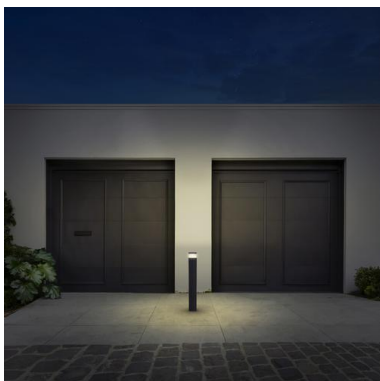

ODIN 941B-L0106A-04

Baliza ODIN IP65 LED SMD 6W 3000K Antracita

Familia Odin está fabricada de aluminio en color antracita con IP65 y temperatura de color de 3000K. Está disponible en dos tamaños de 25 cm de altura y de 50cm. Incluye conector IP. Está diseñada para iluminar las zonas ajardinadas del exterior.

DATOS GENERALES

Categoría	Balizas y columnas
Familia	Odin
Acabado	[04] Antracita
Ubicación	Exterior
Instalación	Suelo
Material del cuerpo	Aluminio
Material del difusor	Policarbonato opalizado, Policarbonato transparente
EAN	8433264107741