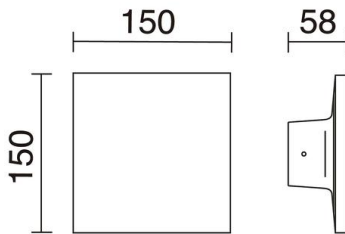

FROST 953A-L3108A-01

Aplique FROST IP65 LED SMD 6.50W 3000K Blanco

El aplique de pared Frost, además de iluminar jardines, terrazas y zonas residenciales, es apto para instalar en ambientes con atmósfera salina, ofreciendo versatilidad y calidad. Cuenta con IP65 y está disponible en acabado blanco y antracita.

DATOS GENERALES

Categoría	Superficie
Familia	Frost
Acabado	[01] Blanco
Ubicación	Exterior
Instalación	Pared
Material del cuerpo	ABS
Material del difusor	Policarbonato transparente
EAN	8433264111564

FUENTES Y HACES DE LUZ

Fuentes	LED SMD 6,5W max. 800lm 3000K CRI80
Flujo total	320 lm
Eficiencia energética	A++, A+, A
Haz	145° - Simétrica indirecta

DATOS TÉCNICOS

Dimensiones	Longitud x Anchura x Altura (mm): 150 x 60 x 150
IP	IP65
IK	08
Clase eléctrica	Clase II
Frecuencia	50/60 Hz
Voltaje de entrada	110-240V AC V
Corriente de salida	350 mA
Factor de potencia	0,5
Equipo auxiliar	Driver integrado
Horas de vida	40.000 h
LED de duración L	80
LED de duración B	50
Peso	4,0 Kg
Salidas de cable	1
Anclaje incluido	Sí