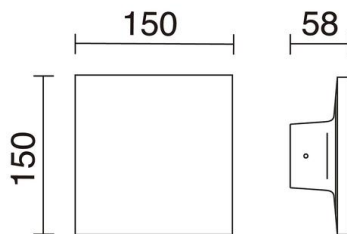

FROST 953A-L3108A-04

Aplique FROST IP65 LED SMD 6.50W 3000K Antracita

El aplique de pared Frost, además de iluminar jardines, terrazas y zonas residenciales, es apto para instalar en ambientes con atmósfera salina, ofreciendo versatilidad y calidad. Cuenta con IP65 y está disponible en acabado blanco y antracita.

DATOS GENERALES

Categoría	Superficie
Familia	Frost
Acabado	[04] Antracita
Ubicación	Exterior
Instalación	Pared
Material del cuerpo	ABS
Material del difusor	Policarbonato transparente
EAN	8433264111571

FUENTES Y HACES DE LUZ

Fuentes	LED SMD 6,5W max. 800lm 3000K CRI80
Flujo total	320 lm
Eficiencia energética	A++, A+, A
Haz	145° - Simétrica indirecta

DATOS TÉCNICOS

Dimensiones	Longitud x Anchura x Altura (mm): 150 x 60 x 150
IP	IP65
IK	08
Clase eléctrica	Clase II
Frecuencia	50/60 Hz
Voltaje de entrada	110-240V AC V
Corriente de salida	350 mA
Factor de potencia	0,5
Equipo auxiliar	Driver integrado
Horas de vida	40.000 h
LED de duración L	80
LED de duración B	50
Peso	4,0 Kg
Salidas de cable	1
Anclaje incluido	Sí