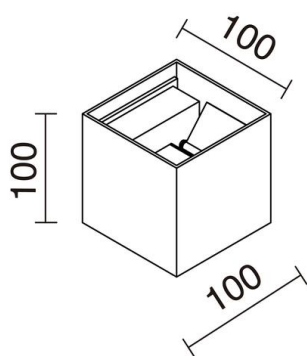

# BEAM 960A-L3106B-04

Aplique BEAM IP54 LED COB 2x3W 3000K Gris

Aplique Beam está fabricado de aluminio en color antracita con IP54, la luz se emite en dos direcciones con la temperatura de color de 3000K. Además, a través de sus aletas internas permite graduar la apertura del haz luminoso. Es adecuado para iluminar las zonas de camino de exterior.

## DATOS GENERALES

Categoría	Superficie
Familia	Beam
Acabado	[03] Gris
Ubicación	Exterior
Instalación	Pared
Material del cuerpo	Aluminio
Material del difusor	Cristal
EAN	8433264113742

## DATOS TÉCNICOS

Dimensiones	Altura x Anchura x Longitud (mm): 100 x 100 x 100
IP	IP54
Clase eléctrica	Clase I
Frecuencia	50/60 Hz
Voltaje de entrada	220-240V AC V
Potencia total	7 W
Corriente de salida	300 mA
Factor de potencia	0,5
Equipo auxiliar	Driver integrado
Marca del equipo auxiliar	Kegu
Rango de temperatura de funcionamiento	-10 - 40 °C
Horas de vida	30.000 h
LED de duración L	80
LED de duración B	50
Peso	0,58 Kg
Salidas de cable	1