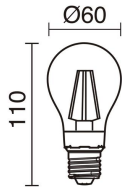

CICLON 051A-G05X1A-04

Aplique CICLON IP54 E27 20W Antracita

ACCESORIOS RECOMENDADOS

632C-L0506B-01

Lámpara LED FILAMENT E27 LED
Bulb 6W 2700K

Voltaje de entrada	110-240V AC
Frecuencia	50/60
Potencia (W)	6.0
IP	IP20
Clase eléctrica	Clase I