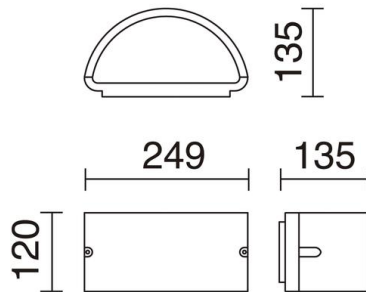

## DATOS GENERALES

Categoría	Superficie
Familia	Ciclon
Acabado	[04] Antracita
Ubicación	Exterior
Instalación	Pared
Material del cuerpo	Aluminio
Material del difusor	Polycarbonato opalizado
Clase ETIM	EC0028g2
EAN	8435256557879

## DATOS TÉCNICOS

Dimensiones	Altura x Anchura x Longitud (mm): 120 x 249 x 135
IP	IP54
Clase eléctrica	Clase I
Frecuencia	50/60 Hz
Voltaje de entrada	110-240V AC V
Equipo auxiliar	Sin equipo no precisa
Peso	0,908333 Kg
Salidas de cable	1
Categoría ECORAE I	CAT-B
ECORAE I	0,5
Superficies inflamables	Sí