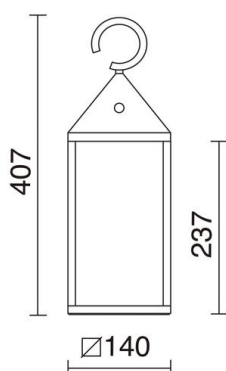

# ERICE 918A-L0103L-04

Portátil ERICE IP54 LED SMD 2.20W 3000K Antracita

Portátil para iluminación exterior con cargador USB incluido 5V DC/1A (110/240V 50/60Hz)

## DATOS GENERALES

Categoría	Decorativa
Familia	Erice
Acabado	[04] Antracita
Ubicación	Exterior
Instalación	Sobremesa, Suelo
Material del cuerpo	Aluminio
Material del difusor	Policarbonato transparente
Clase ETIM	EC000347
EAN	8433264099510