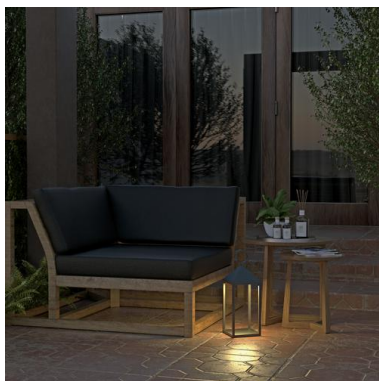

# ERICE 918A-L0103L-04

Portátil ERICE IP54 LED SMD 2.20W 3000K Antracita

Portátil para iluminación exterior con cargador USB incluido 5V DC/1A (110/240V 50/60Hz)

## DATOS GENERALES

Categoría	Decorativa
Familia	Erice
Acabado	[04] Antracita
Ubicación	Exterior
Instalación	Sobremesa, Suelo
Material del cuerpo	Aluminio
Material del difusor	Policarbonato transparente
Clase ETIM	EC000347
EAN	8433264099510