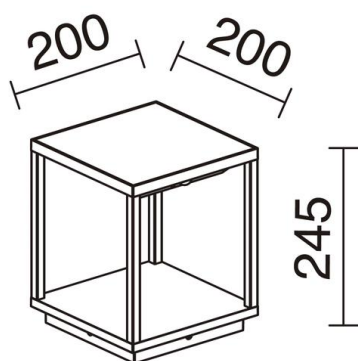

SOLEI 853B-L01X1K-04

Baliza SOLEI IP54 LED SMD 3.50W 3000K Antracita

Familia de balizas portátiles Solei está fabricada de aluminio en color antracita con IP54 y temperatura de color de 3000K. Está disponible en dos tamaños de 24 cm de altura y de 50cm. Ilumina sin carga adicional durante 15 horas. Es una luminaria decorativa que ilumina las zonas del exterior.

DATOS GENERALES

Categoría	Balizas y columnas
Familia	Solei
Acabado	[04] Antracita
Ubicación	Exterior
Instalación	Sobremesa, Suelo
Material del cuerpo	Aluminio
Material del difusor	Policarbonato transparente
Clase ETIM	EC000301
EAN	8435258618752

FUENTES Y HACES DE LUZ

Fuentes	LED SMD 3,5W max. 300lm 3000K CRI80
Flujo total	300 lm
Haz	35° - Simétrica directa

DATOS TÉCNICOS

Dimensiones	Longitud x Anchura x Altura (mm): 200 x 200 x 245
IP	IP54
Clase eléctrica	Clase III
Equipo auxiliar	Electrónico
Sensores	Crepuscular
Recargable	Solar
Ciclo de carga	7,0 h
Autonomía de la batería	15,0 h
Horas de vida	40.000 h
LED de duración L	80
LED de duración B	50
Peso	2,5 Kg
Anclaje incluido	Sí