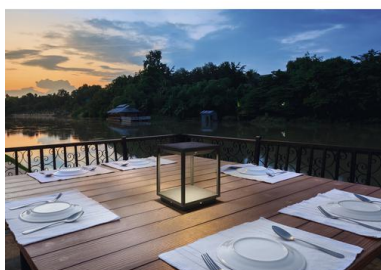

SOLEI 853B-L01X1K-04

Baliza SOLEI IP54 LED SMD 3.50W 3000K Antracita

Familia de balizas portátiles Solei está fabricada de aluminio en color antracita con IP54 y temperatura de color de 3000K. Está disponible en dos tamaños de 24 cm de altura y de 50cm. Ilumina sin carga adicional durante 15 horas. Es una luminaria decorativa que ilumina las zonas del exterior.

FUENTES Y HACES DE LUZ

Fuentes	LED SMD 3,5W max. 300lm 3000K CRI80
Flujo total	300 lm
Haz	35° - Simétrica directa

DATOS TÉCNICOS

Dimensiones	Longitud x Anchura x Altura (mm): 200 x 200 x 245
IP	IP54
Clase eléctrica	Clase III
Equipo auxiliar	Electrónico
Sensores	Crepuscular
Recargable	Solar
Ciclo de carga	7,0 h
Autonomía de la batería	15,0 h
Horas de vida	40.000 h
LED de duración L	80
LED de duración B	50
Peso	2,5 Kg
Anclaje incluido	Sí