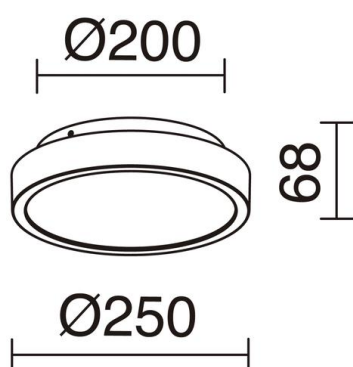

BLERA ROUND

547A-L0118A-03 Aplique BLERA ROUND IP54 LED SMD 16W 3000K
Gris

Aplique Blera round está fabricado de aluminio en color gris con IP54, es apto para instalaciones en el techo y en la pared, su temperatura de color es de 3000K. Esta versión está hecha en forma redonda. Es adecuado para iluminar las zonas residenciales de exterior.

DATOS GENERALES

Categoría	Superficie
Familia	Blera round
Acabado	[03] Gris
Ubicación	Exterior
Instalación	Pared, Techo
Material del cuerpo	Aluminio
Material del difusor	Polycarbonato opalizado
Clase ETIM	EC0028g2
EAN	8435258612453

FUENTES Y HACES DE LUZ

Fuentes	LED SMD 16W max. 1500lm 3000K CRI80
Flujo total	1045 lm
Eficiencia energética	A++, A+, A
Haz	109° - Simétrica directa

DATOS TÉCNICOS

Dimensiones	Altura x Anchura x Longitud (mm): 250 x 250 x 68
IP	IP54
Clase eléctrica	Clase I
Frecuencia	50/60 Hz
Voltaje de entrada	110-240V AC V
Corriente de salida	300 mA
Equipo auxiliar	Electrónico
Horas de vida	40.000 h
LED de duración L	80
LED de duración B	50
Peso	1,775 Kg
Salidas de cable	1
Categoría ECORAE I	LED-B
ECORAE I	0,5
Superficies inflamables	Sí
Grupo de riesgo fotobiológico	RG1