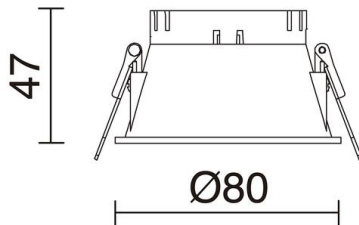

DATOS GENERALES

Categoría	Empotrables
Familia	Nok2
Acabado	[01] Blanco
Ubicación	Interior
Instalación	Techo
Material del cuerpo	Aluminio, Policarbonato
Material del marco	Aluminio
Clase ETIM	EC001744
EAN	8433264075675

FUENTES Y HACES DE LUZ

Lámpara incluida	No
------------------	----

DATOS TÉCNICOS

Dimensiones	Diámetro x Altura (mm): 80 x 47
IP	IP20
Peso	0.09 Kg
Dimensiones de empotramiento	Diámetro (mm): 75
Categoría ECORAE I	-