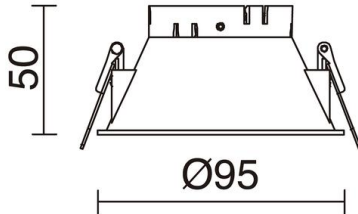

DATOS GENERALES

Categoría	Empotrables
Familia	Nok4
Acabado	[01] Blanco
Ubicación	Interior
Instalación	Techo
Material del cuerpo	Aluminio, Policarbonato
Clase ETIM	EC001744
EAN	8433264075934

FUENTES Y HACES DE LUZ

Lámpara incluida	No
------------------	----

DATOS TÉCNICOS

Dimensiones	Diámetro x Altura (mm): 95 x 50
IP	IP20
Peso	0,1 Kg
Dimensiones de empotramiento	Diámetro (mm): 90
Categoría ECORAE I	-

NOK4 D04E-827-01