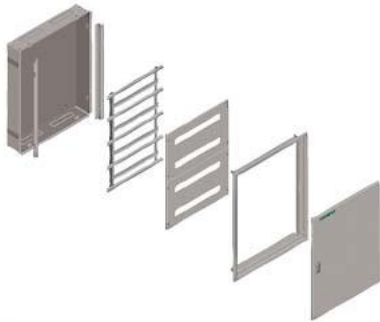

ALPHA 125, armario de pared, con panel de distribución, IP43, AI: 1200 mm, An: 600 mm, RAL 7035, Clase de protección 1

Figura similar

La versión				
nombre comercial del producto	ALPHA 125 UNIVERSAL			
designación del producto	armario de pared			
tipo de producto	En superficie, con panel interior			
acabado de la superficie	con recubrimiento de polvo			
Clase de protección				
grado de protección IP	IP43			
clase de protección del material	Clase de protección 1			
aptitud para interacción / protección contra rayos	Sí			
aptitud para uso / para uso al exterior	No			
Apariencia				
código de color RAL	7035			
componente del producto				
• entrada de cable	Sí			
• placa de montaje	No			
propiedad especial del producto	con puerta			
ampliación del producto / opcional / montaje contiguo	No			
número de perfiles DIN	6			
Diseño Mecánico				
altura	1 200 mm			
anchura	600 mm			
profundidad	140 mm			
profundidad de montaje	140 mm			
número de módulos de anchura / por perfil DIN	144			
peso neto	32,5 kg			
material / de la caja	Acero			
General Product Approval		Declaration of Conformity	Test Certificates	other