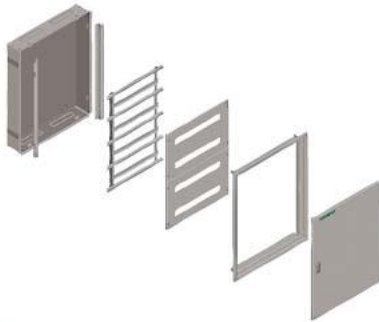

ALPHA 125 UNIVERSAL, armario de pared, de superficie, con panel de distribución, IP43, Clase de protección 1, Al: 600 mm, An: 600 mm, P: 140 mm, RAL 7035, con puerta

Figura similar

La versión			
nombre comercial del producto	ALPHA 125 UNIVERSAL		
designación del producto	armario de pared		
tipo de producto	En superficie, con panel interior		
acabado de la superficie	con recubrimiento de polvo		
Clase de protección			
grado de protección IP	IP43		
clase de protección del material	Clase de protección 1		
aptitud para interacción / protección contra rayos	Sí		
aptitud para uso / para uso al exterior	No		
Apariencia			
código de color RAL	7035		
componente del producto			
• entrada de cable	Sí		
• placa de montaje	No		
propiedad especial del producto	con puerta		
ampliación del producto / opcional / montaje contiguo	No		
número de perfiles DIN	3		
Diseño Mecánico			
altura	600 mm		
anchura	600 mm		
profundidad	140 mm		
profundidad de montaje	140 mm		
número de módulos de anchura / por perfil DIN	72		
peso neto	17 kg		
material / de la caja	Acero		
General Product Approval	Declaration of Conformity	Test Certificates	other