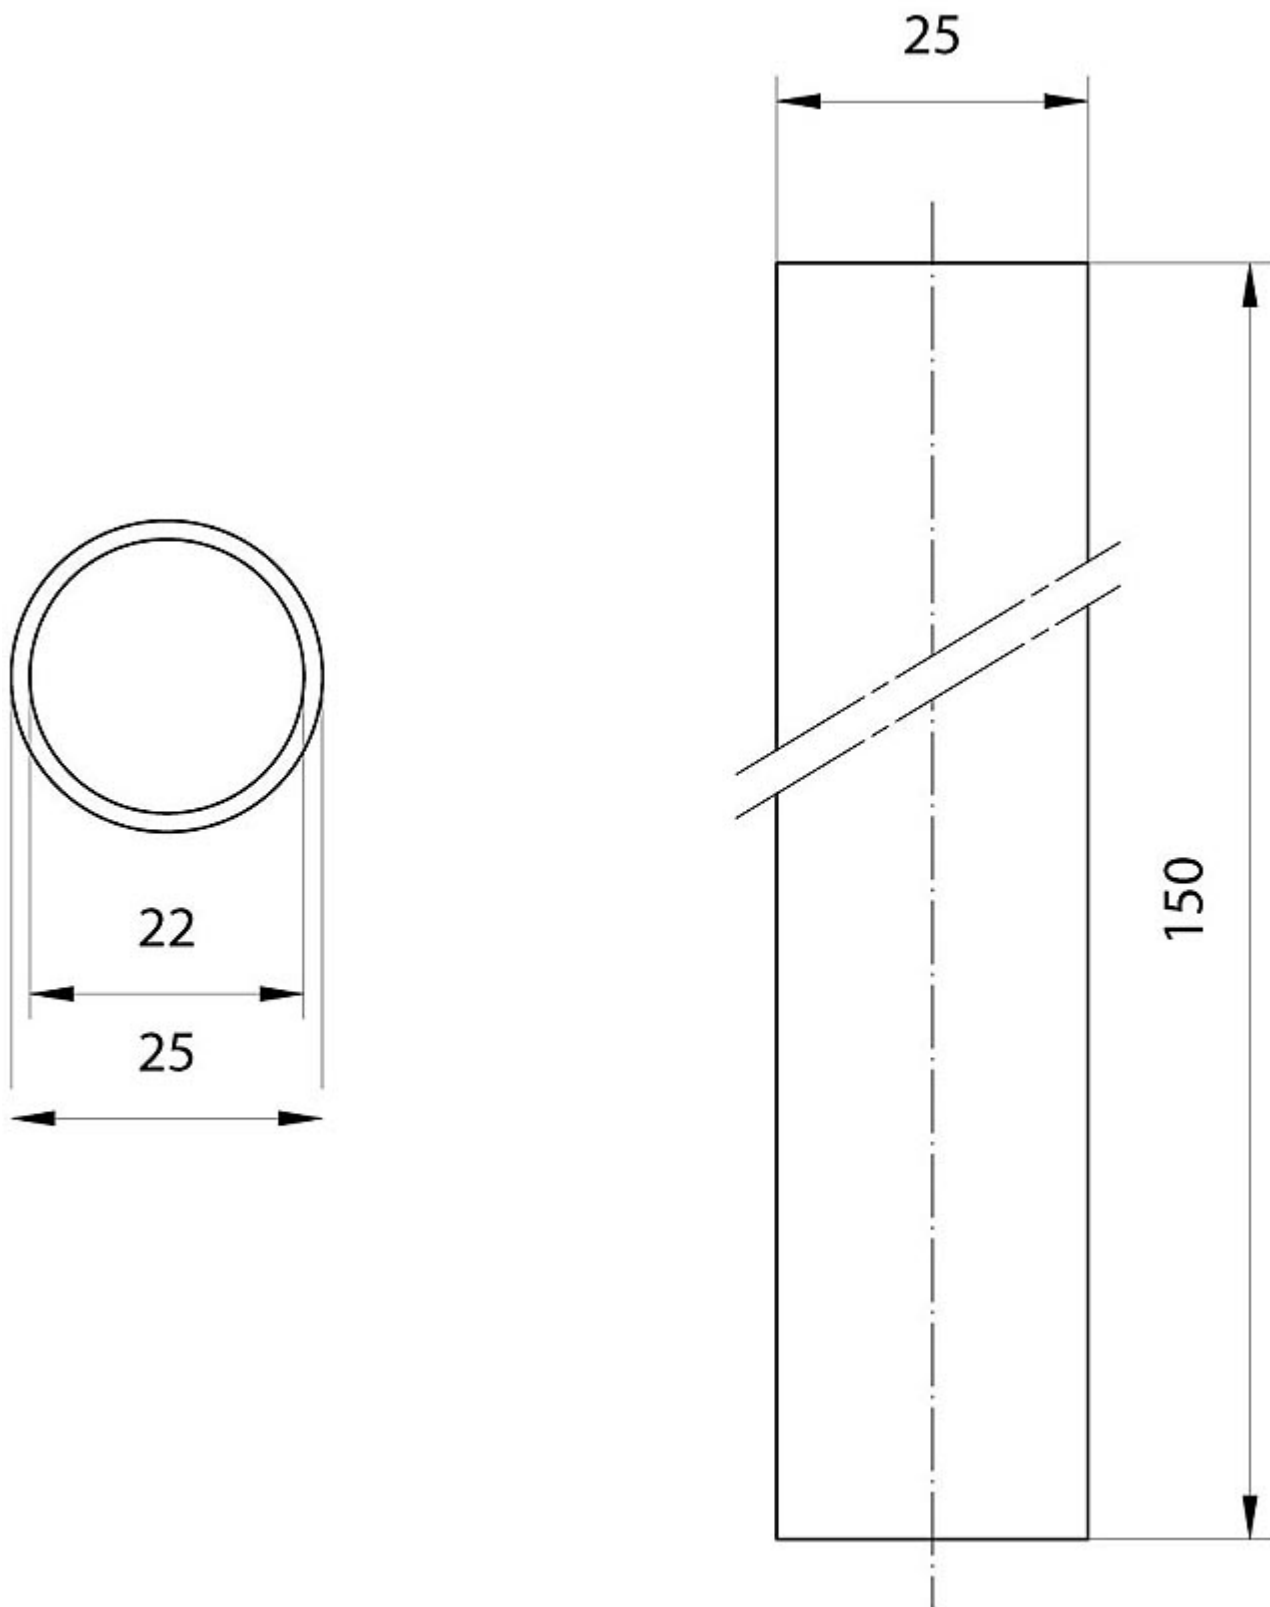

Última modificación:

21/12/2020