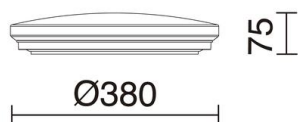

CARME 731E-L4130B-28

Plafón CARME IP44 LED SMD 27.50W 2730lm/3330lm/3090lm CRI80
3000K/4000K/6000K Matizado

La familia de luminarias de superficie CARME, con dos tamaños y dos tipos de difusores distintos, permite adaptarse a cualquier espacio gracias a su diseño compacto y discreto. Podrás escoger en la misma luminaria entre 3000K, 4000K y 6000K.

DATOS GENERALES

Categoría	Superficie
Familia	Carme
Acabado	[28] Matizado
Ubicación	Interior
Instalación	Techo
Material del cuerpo	Acero
Material del difusor	Poliestireno
Clase ETIM	EC0028g2
EAN	8433264112318

FUENTES Y HACES DE LUZ

Fuentes	LED SMD 27,5W 2730lm/3330lm/3090lm 3000K/4000K/6000K CRI80
Eficiencia energética	F (3000K, 4000K, 6000K)

DATOS TÉCNICOS

Dimensiones	Diámetro x Altura (mm): 380 x 75
IP	IP44
Clase eléctrica	Clase I
Frecuencia	50/60 Hz
Voltaje de entrada	220-240V AC V
Corriente de salida	250 mA
Factor de potencia	0,9
Horas de vida	40.000 h
LED de duración L	70
LED de duración B	20
Salidas de cable	1