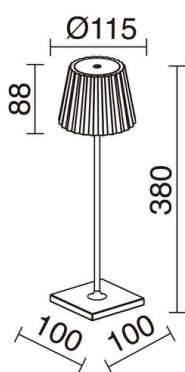

LITTA 914A-L0103L-01

Portátil Litta IP54 LED 2.20W 231Lm 3000K Blanco

<p>
</p>

DATOS GENERALES

Categoría	Decorativa
Familia	Litta
Acabado	[01] Blanco
Instalación	Sobremesa
Material del cuerpo	Aluminio
Material del difusor	Policarbonato transparente

FUENTES Y HACES DE LUZ

Fuentes	LED SMD 2.2W max. 231Lm 3000K
Eficiencia energética	A++
Haces	45° - Simétrica directa

DATOS TÉCNICOS

Dimensiones	Altura x Anchura x Profundidad (mm): 380 x 100 x 115
IP	IP54
Clase eléctrica	Clase III
Voltaje de entrada	5V DC V
Equipo auxiliar	Cargador de batería
USB	1x
Salidas de cable	1

NOTAS

Cargador USB incluido 5V DC/1A (110/240V 50/60Hz)

LITTA 914A-L0103L-01

Portátil Litta IP54 LED 2.20W 231Lm 3000K Blanco

IMÁGENES COMPLEMENTARIAS

PRODUCTOS DE LA MISMA FAMILIA

Litta Square