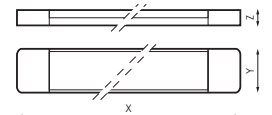

# Bendline

BENDLINE 20W 4000K

CÓDIGO	POTENCIA	FLUJO	ÁNGULO	CCT	COLOR	DIMENSIONES (X-Y-Z)
441926	20W	2157lm	120°	4.000K	BI Blanco	597 x 80 x 31mm
441933	35W	3956lm	120°	4.000K	BI Blanco	1197 x 80 x 31mm

TENSIÓN: **230V ac**  
Cosφ: **0,9**  
CLASE: **I**  
IP: **20**  
HORAS DE VIDA: **25.000h**