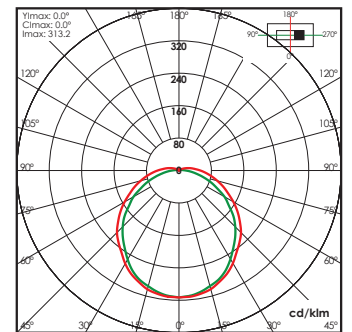

# Bendline

BENDLINE 20W 4000K

CÓDIGO	POTENCIA	FLUJO	ÁNGULO	CCT	COLOR	DIMENSIONES (X-Y-Z)
441926	20W	2157lm	120°	4.000K	BI Blanco	597 x 80 x 31mm
441933	35W	3956lm	120°	4.000K	BI Blanco	1197 x 80 x 31mm

TENSIÓN: **230V ac**  
Cosφ: **0,9**  
CLASE: **I**  
IP: **20**  
HORAS DE VIDA: **25.000h**