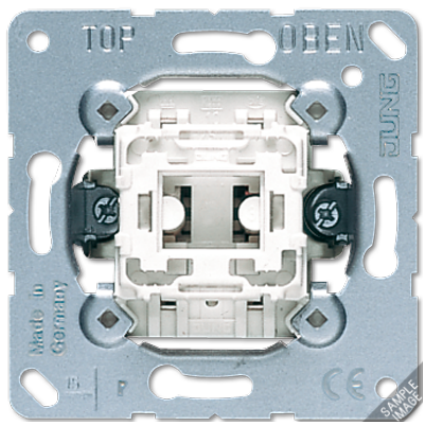

Mecanismo cruce

Número de referencia

507 U

Mecanismo interruptor 10 AX / 250 V~

conexión automática para cables hasta 2,5 mm²

Sin garras de fijación: referencia con "E", p. ej. 506 EU. Precio igual al de la versión normal

iluminable con lámpara ref. 90, 95 (230 V), 96-.. (baja tensión) y lámpara de LED ref. 90-LED.. (230 V), 961248 LED.. (baja tensión).

Versión:

Cruce