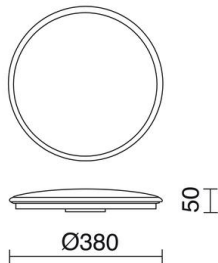

CARME 731A-L3125B-01

Plafón CARME LED SMD 25W 1750lm 3000K Blanco

Las luminarias CARME son plafones de superficie que se coloca en el techo y que destaca por su gran versatilidad. El plafón LED CARME es útil, práctico, discreto y eficiente. Una de las ventajas de esta luminaria es su fácil instalación, hecho que le permiten adaptarse a diversos espacios y usos.

DATOS GENERALES

Categoría	Superficie
Familia	Carme
Acabado	[01] Blanco
Ubicación	Interior
Instalación	Techo
Material del cuerpo	Policarbonato
Material del difusor	Metacrilato matizado
Material del marco	Policarbonato
Clase ETIM	EC0028g2
EAN	8433264008673

FUENTES Y HACES DE LUZ

Fuentes	LED SMD 25W max. 1750lm 3000K
Eficiencia energética	A+
Haz	120° - Simétrica directa

DATOS TÉCNICOS

Dimensiones	Diámetro x Altura (mm): 380 x 50
IP	IP44
IP2	IP20
Clase eléctrica	Clase II
Frecuencia	50/60 Hz
Voltaje de entrada	220-240V AC V
Factor de potencia	0.8
Horas de vida	50.000 h
Peso	0,9 Kg
Categoría ECORAE I	LED-B

DATOS FOTOMÉTRICOS