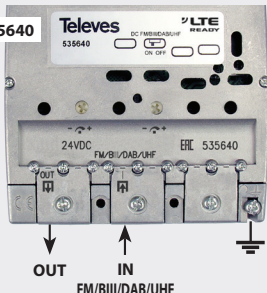

535640

535740

535840

Ref.		TECH INFO									
		535640			535740			535840			
		FM/B/DAB/UHF			FM	B/DAB	UHF	FM	B/DAB	UHF 1	UHF 2
←...MHz...→		MHz	88 ... 108	174 ... 254	470 ... 790	88 ... 108	174 ... 254	470 ... 790	88 ... 108	174 ... 254	470 ... 790
  DC OUT Vdc/mA DC IN Vdc/mA	 G>	dB	15	31	41	15	32	42	15	32	39
		dB	0 ... 18	0 ... 18	0 ... 15	0 ... 18	0 ... 18	0 ... 15	0 ... 18	0 ... 18	0 ... 15
	  V_{out}	EN 50083 (1)	119	119	123	119	119	123	119	119	123
		DIN 45004B	112	112	116	112	112	116	112	112	116
		EN 50083 (2)	109	109	111	109	109	111	109	109	111
		N F	---	8	5,5	---	6	5	---	6	9
  V_{dc}	DC OUT	Vdc/mA	24 / 75			24 / 75			24 / 75		
DC PASS	DC OUT → DC UHF	OFF	-			-			-		
	  OFF ON	ON	45			45			45		
	IP		23			23			23		
  MIN ... MAX	°C		-5 ... +45			-5 ... +45			-5 ... +45		
	g		450			450			450		
  - 1 -	mm		120 × 130 × 40			120 × 130 × 40			120 × 130 × 40		

(1) IMD3 2tones -35dB

(2) IMD3 2tones -60dB

- Con una variación hasta 15°C sobre el margen de temperatura de funcionamiento, las características técnicas anteriores pueden variar.
- Con uma variação até 15°C sobre a margem de temperatura de funcionamento, as características técnicas anteriores podem variar.
- Ces caractéristiques peuvent changer, si la température ambiante dépasse de 15 °C la température de fonctionnement spécifique.