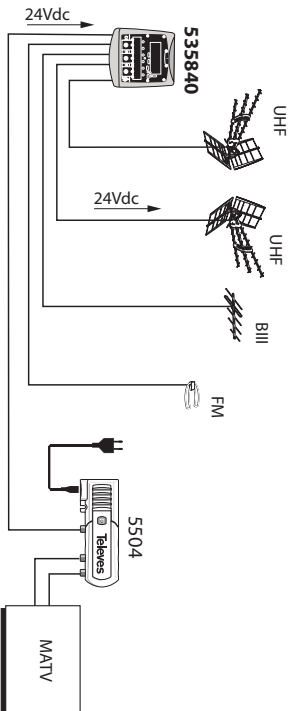

ТЕХНИЧЕСКИЙ ПАСПОРТ ЭЛЕКТРОН

Отличительные особенности: магнотон и усилитель имеют встроенный ЛЕ-фильтр, который предназначен для защиты от помех ЛЕ-вещания; сверхнизкое электропотребление: 3,6Вт; малые размеры; регулировка усиления (АРУ), обеспечивающая оптимальный уровень выходного уровня при изменении входного уровня.

Технические характеристики: приведены в таблице.

Конструкция и порядок установки: импортными на российском типовой применения.

Утилизация: Данное изделие не представляет опасности для жизни и здоровья людей и для окружающей среды, после окончания срока его службы утилизация производится без специальных мер защиты окружающей среды.