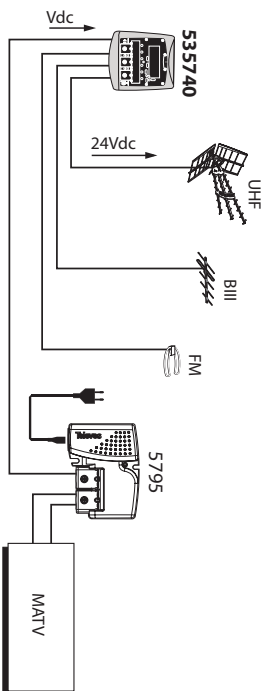

ТЕХНИЧЕСКИЙ ПАСПОРТ ЭЛЕКТРОН

Отличительные особенности: магнотон и усилитель имеют встроенный ЛЕ-фильтр, который предназначен для защиты от помех ЛЕ-вещания; сверхнизкое электропотребление: 3,6Вт; малые размеры; регулировка усиления (АРУ), обеспечивающая оптимальный уровень выходного уровня при изменении входного уровня.

Технические характеристики: приведены в таблице.

Конструкция и порядок установки: импортными на российском типовой применения.

Утилизация: Данное изделие не представляет опасности для жизни и здоровья людей и для окружающей среды, после окончания срока его службы утилизация производится без специальных мер защиты окружающей среды.