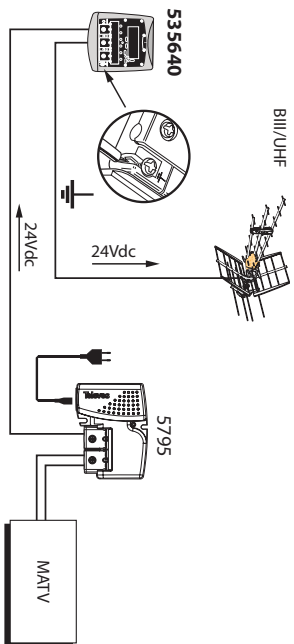

ТЕХНИЧЕСКИЙ ПАСПОРТ ЭЛЕКТРОН

Отличительные особенности: магнотон и усилитель имеют встроенный ЛЕ-фильтр, который предназначен для защиты от помех ЛЕ-вещания; сверхнизкое электропотребление: 3,6Вт; малые размеры; регулировка усиления (АРУ), обеспечивающая оптимальный уровень выходного уровня при изменении входного уровня.

Технические характеристики: приведены в таблице.

Конструкция и порядок установки: импортными на российском типовой применения.

Утилизация: Данное изделие не представляет опасности для жизни и здоровья людей и для окружающей среды, после окончания срока его службы утилизация производится без специальных мер защиты окружающей среды.