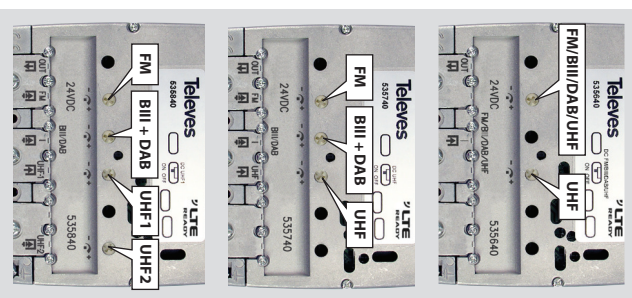

момента покупки. Для подтверждения даты покупки сохраните чек. В течение гарантийного срока Производитель бесплатно устранит неполадки, вызванные бракованными материалами или дефектами, возникшими по вине производителя.

Лицензии и товарные знаки: Качество обслуживания Производителя подтверждено международными организациями: CE и ISO 9001, а также регулирующими лицензиями и сертификатами соответствующих стран.

15706 Santiago de Compostela, SPAIN,

DC ON/OFF