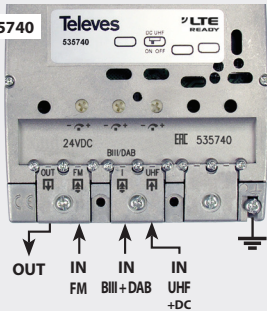

535640

535740

535840

Ref.		TECH INFO									
		535640			535740			535840			
		FM/B/DAB/UHF			FM	B/DAB	UHF	FM	B/DAB	UHF 1	UHF 2
←...MHz...→		MHz	88 ... 108	174 ... 254	470 ... 790	88 ... 108	174 ... 254	470 ... 790	88 ... 108	174 ... 254	470 ... 790
  DC OUT Vdc/mA DC IN Vdc/mA	 G>	dB	15	31	41	15	32	42	15	32	39
		dB	0 ... 18	0 ... 18	0 ... 15	0 ... 18	0 ... 18	0 ... 15	0 ... 18	0 ... 18	0 ... 15
	  V_{out}	EN 50083 (1)	119	119	123	119	119	123	119	119	123
		DIN 45004B	112	112	116	112	112	116	112	112	116
		EN 50083 (2)	109	109	111	109	109	111	109	109	111
		N F	---	8	5,5	---	6	5	---	6	9
  V_{dc}	DC OUT	Vdc/mA	24 / 75			24 / 75			24 / 75		
DC PASS	DC OUT → DC UHF	OFF	-			-			-		
	  OFF ON	ON	45			45			45		
	IP		23			23			23		
  MIN ... MAX	°C		-5 ... +45			-5 ... +45			-5 ... +45		
	g		450			450			450		
  - 1 -	mm		120 × 130 × 40			120 × 130 × 40			120 × 130 × 40		

(1) IMD3 2tones -35dB

(2) IMD3 2tones -60dB

- Con una variación hasta 15°C sobre el margen de temperatura de funcionamiento, las características técnicas anteriores pueden variar.
- Con uma variação até 15°C sobre a margem de temperatura de funcionamento, as características técnicas anteriores podem variar.
- Ces caractéristiques peuvent changer, si la température ambiante dépasse de 15 °C la température de fonctionnement spécifique.