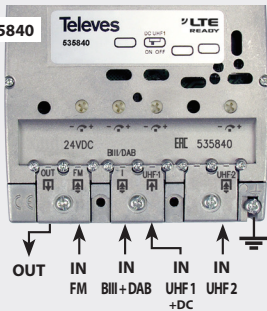

535640

535740

535840

Ref.		TECH INFO									
		535640			535740			535840			
		FM/B/DAB/UHF			FM	B/DAB	UHF	FM	B/DAB	UHF 1	UHF 2
←...MHz...→		MHz	88 ... 108	174 ... 254	470 ... 790	88 ... 108	174 ... 254	470 ... 790	88 ... 108	174 ... 254	470 ... 790
  DC OUT Vdc/mA DC IN Vdc/mA	 G>	dB	15	31	41	15	32	42	15	32	39
		dB	0 ... 18	0 ... 18	0 ... 15	0 ... 18	0 ... 18	0 ... 15	0 ... 18	0 ... 18	0 ... 15
	  V_{out}	EN 50083 (1)	119	119	123	119	119	123	119	119	123
		DIN 45004B	112	112	116	112	112	116	112	112	116
		EN 50083 (2)	109	109	111	109	109	111	109	109	111
		N F	---	8	5,5	---	6	5	---	6	9
  V_{dc}	DC OUT	Vdc/mA	24 / 75			24 / 75			24 / 75		
DC PASS	DC OUT → DC UHF	OFF	-			-			-		
	  OFF ON	ON	45			45			45		
	IP		23			23			23		
  MIN ... MAX	°C		-5 ... +45			-5 ... +45			-5 ... +45		
	g		450			450			450		
  - 1 -	mm		120 × 130 × 40			120 × 130 × 40			120 × 130 × 40		

(1) IMD3 2tones -35dB

(2) IMD3 2tones -60dB

- Con una variación hasta 15°C sobre el margen de temperatura de funcionamiento, las características técnicas anteriores pueden variar.
- Con uma variação até 15°C sobre a margem de temperatura de funcionamento, as características técnicas anteriores podem variar.
- Ces caractéristiques peuvent changer, si la température ambiante dépasse de 15 °C la température de fonctionnement spécifique.