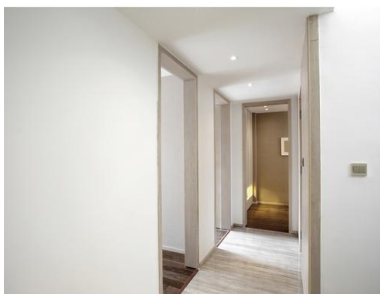

NIX 780D-L3108B-01

Empotrable techo NIX IP44 LED COB 8W 3000K Blanco

NIX es una familia de empotrables LED discreto para espacios interiores que ha sido fabricado a partir de multitud de aplicaciones y en dos versiones, una fija y otra orientable. NIX ha sido desarrollado a partir de dos diseños, uno cuadrado y una circular y su fabricación en aluminio la convierten en una luminaria funcional y eficiente para la iluminación LED de espacios interiores.