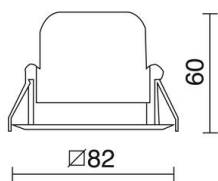

NIX 780D-L3108B-01

Empotrable techo NIX IP44 LED COB 8W 3000K Blanco