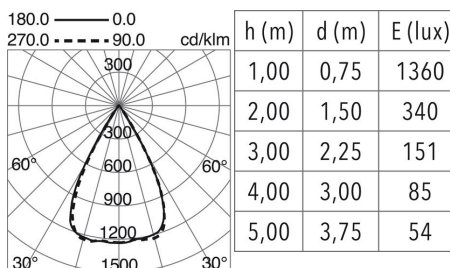

DATOS FOTOMÉTRICOS