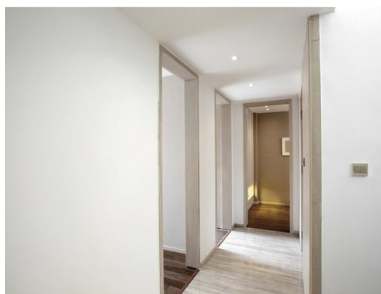

NIX 780C-L3108B-01

Empotrable techo NIX IP44 LED COB 8W 3000K Blanco

NIX es una familia de empotrables LED discreto para espacios interiores que ha sido fabricado a partir de multitud de aplicaciones y en dos versiones, una fija y otra orientable. NIX ha sido desarrollado a partir de dos diseños, uno cuadrado y una circular y su fabricación en aluminio la convierten en una luminaria funcional y eficiente para la iluminación LED de espacios interiores.