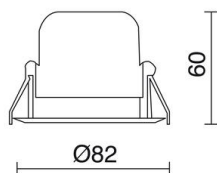

NIX 780C-L3108B-01

Empotrable techo NIX IP44 LED COB 8W 3000K Blanco