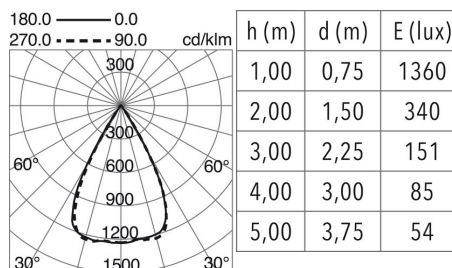

DATOS FOTOMÉTRICOS