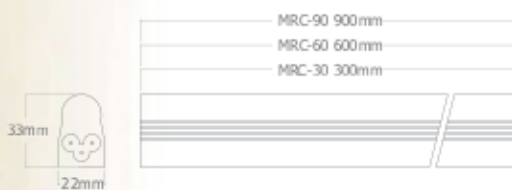

Mercury

5 W

MRC-30-30	3000K	400 lm
MRC-30-40	4000K	450 lm

8W

MRC-60-30	3000K	640 lm
MRC-60-40	4000K	700 lm

12 W

MRC-90-30	3000K	960 lm
MRC-90-40	4000K	1050 lm

Cable alimentación, clips y conexión de unión interna incluidos.

Power cable, clips, and internal joining connector included.

CD-MRC

Doble conector 60cm Mercury (no incluido)

Twin connector 60cm Mercury (not included)