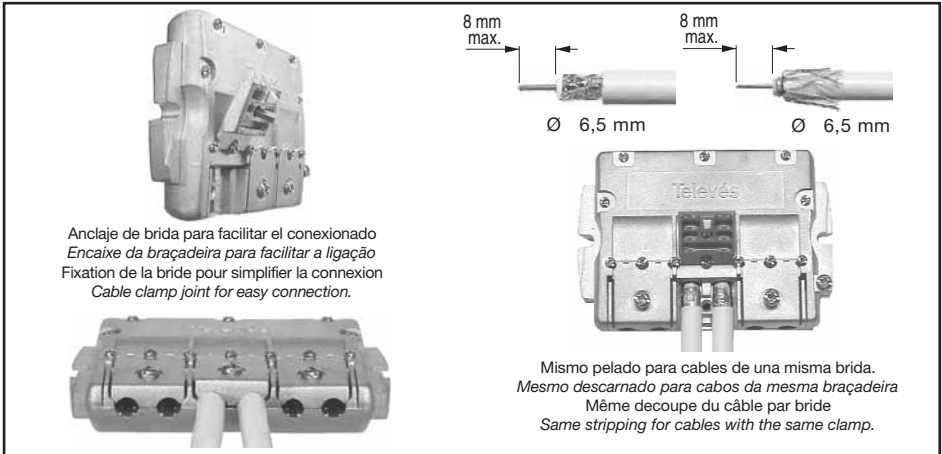

**Accesorios**  
**Accessórios**  
**Accessoires**  
**Accessories**

Ref. 5455

Ref. 4087

Características técnicas		Características técnicas		Spécifications techniques			Technical specifications		
Referencia	Referência	Référence	Reference	5444	5445	5446	5447	5448	
Plantas	Plantas	Etages	Floors	1	2, 3	4, 5	6, 7	8	
Margen freq.	Margem freq.	Marge fréq.	Freq. range	5 - 2400 MHz					
Atenuación	IN - OUT	(dB)	5 - 47 MHz	5,5	3	2,3	1,5	1,3	
Atenuação			47 - 862 MHz	4,7	2,3	1,6	1,3	1,2	
Attenuation			950 - 2400 MHz	5 - 7,5	2,3 - 3	2,1	1,4 - 3	1,3 - 3	
Atenuación	IN - D1/D2/D3/D4	(dB)	5 - 47 MHz	12	17	20	25	28	
Atenuação			47 - 862 MHz	13	17	20	25	28	
Attenuation			950 - 2400 MHz	15	17	22	25	29	
Rechazo entre salidas	(dB)		5 - 862 MHz	> 28	> 27	> 28	> 30	> 32	
Rejeição entre saídas			950 - 2400 MHz	> 21	> 20	> 22	> 25	> 30	
Réject entre sorties									
Rejection between outputs									
Tensión máx.	Tensão max.	Voltage max.	Max. voltage	40 V					
Corriente máx.	Corrente max.	Courant max.	Max. current	300 mA					

# Televés

SMATV

Derivadores 4D EMC  
 Derivadores 4D EMC  
 Dérivateurs 4D EMC  
 4W Taps EMC

Refs. 5444, 5445, 5446, 5447, 5448

Aplicación

Aplicação

Application

Application