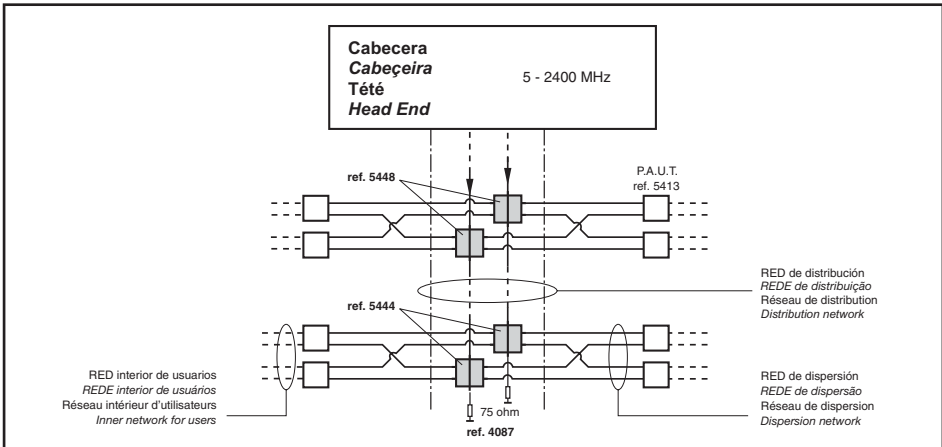

**Accesorios**  
**Accessórios**  
**Accessoires**  
**Accessories**

Ref. 5455

Ref. 4087

Características técnicas		Características técnicas		Spécifications techniques			Technical specifications		
Referencia	Referência	Référence	Reference	5444	5445	5446	5447	5448	
Plantas	Plantas	Etages	Floors	1	2, 3	4, 5	6, 7	8	
Margen freq.	Margem freq.	Marge fréq.	Freq. range	5 - 2400 MHz					
Atenuación	IN - OUT	(dB)	5 - 47 MHz	5,5	3	2,3	1,5	1,3	
Atenuação			47 - 862 MHz	4,7	2,3	1,6	1,3	1,2	
Attenuation			950 - 2400 MHz	5 - 7,5	2,3 - 3	2,1	1,4 - 3	1,3 - 3	
Atenuación	IN - D1/D2/D3/D4	(dB)	5 - 47 MHz	12	17	20	25	28	
Atenuação			47 - 862 MHz	13	17	20	25	28	
Attenuation			950 - 2400 MHz	15	17	22	25	29	
Rechazo entre salidas	(dB)		5 - 862 MHz	> 28	> 27	> 28	> 30	> 32	
Rejeição entre saídas			950 - 2400 MHz	> 21	> 20	> 22	> 25	> 30	
Réject entre sorties									
Rejection between outputs									
Tensión máx.	Tensão max.	Voltage max.	Max. voltage	40 V					
Corriente máx.	Corrente max.	Courant max.	Max. current	300 mA					

# Televés

SMATV

Derivadores 4D EMC  
 Derivadores 4D EMC  
 Dérivateurs 4D EMC  
 4W Taps EMC

Refs. 5444, 5445, 5446, 5447, 5448

Aplicación

Aplicação

Application

Application