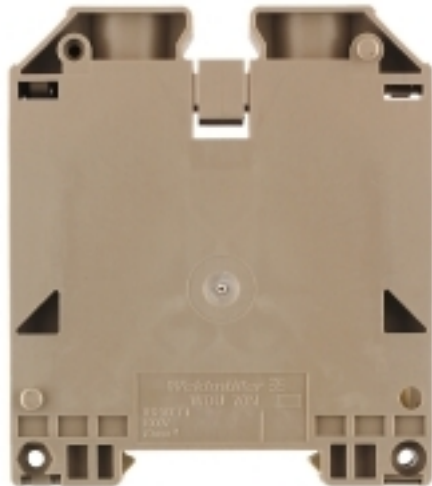

Serie W WDU 70N/35

Weidmüller Interface GmbH & Co. KG
Klingenbergstraße 16
D-32758 Detmold
Germany
Fon: +49 5231 1429-0
Fax: +49 5231 14292083
www.weidmueller.com

Klippon® Connect con tecnología de conexión brida-tornillo

La gran fiabilidad y variedad de diseños de los bloques de bornes con conexiones brida-tornillo facilitan la planificación y optimizan la seguridad operativa. Klippon® Connect ofrece una respuesta eficaz a una amplia variedad de requisitos diferentes.

Datos generales para pedido

Tipo	WDU 70N/35
Código	9512190000
Versión	Borne de paso, Conexión brida-tornillo, 70 mm², 1000 V, 192 A, Beige oscuro
GTIN (EAN)	4008190403874
U.E.	10 Pieza