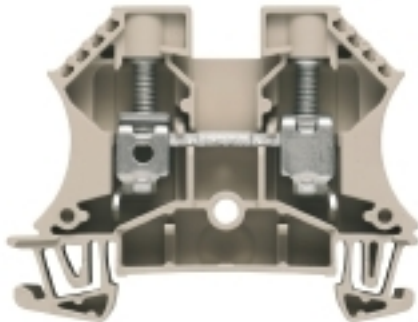

Serie W WDU 10

Weidmüller Interface GmbH & Co. KG
Klingenbergstraße 16
D-32758 Detmold
Germany
Fon: +49 5231 1429-0
Fax: +49 5231 14292083
www.weidmueller.com

Klippon® Connect con tecnología de conexión brida-tornillo

La gran fiabilidad y variedad de diseños de los bloques de bornes con conexiones brida-tornillo facilitan la planificación y optimizan la seguridad operativa.

Klippon® Connect ofrece una respuesta eficaz a una amplia variedad de requisitos diferentes.

Datos generales para pedido

Tipo	WDU 10
Código	1020300000
Versión	Borne de paso, Conexión brida-tornillo, 10 mm², 1000 V, 57 A, Beige oscuro
GTIN (EAN)	4008190068868
U.E.	50 Pieza