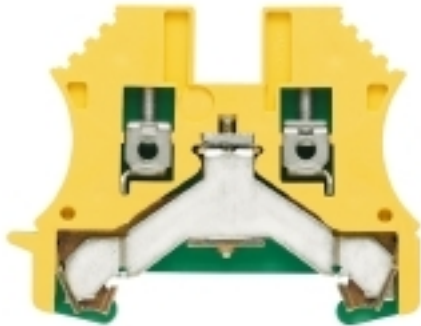

Serie W WPE 2.5

Weidmüller Interface GmbH & Co. KG
Klingenbergstraße 16
D-32758 Detmold
Germany
Fon: +49 5231 1429-0
Fax: +49 5231 14292083
www.weidmueller.com

Klippon® Connect con tecnología de conexión brida-tornillo

La gran fiabilidad y variedad de diseños de los bloques de bornes con conexiones brida-tornillo facilitan la planificación y optimizan la seguridad operativa. Klippon® Connect ofrece una respuesta eficaz a una amplia variedad de requisitos diferentes.

Datos generales para pedido

Tipo	WPE 2.5
Código	1010000000
Versión	Borne de tierra, Conexión brida-tornillo, 2.5 mm², 300 A (2,5 mm²), Verde/amarillo
GTIN (EAN)	4008190143640
U.E.	100 Pieza