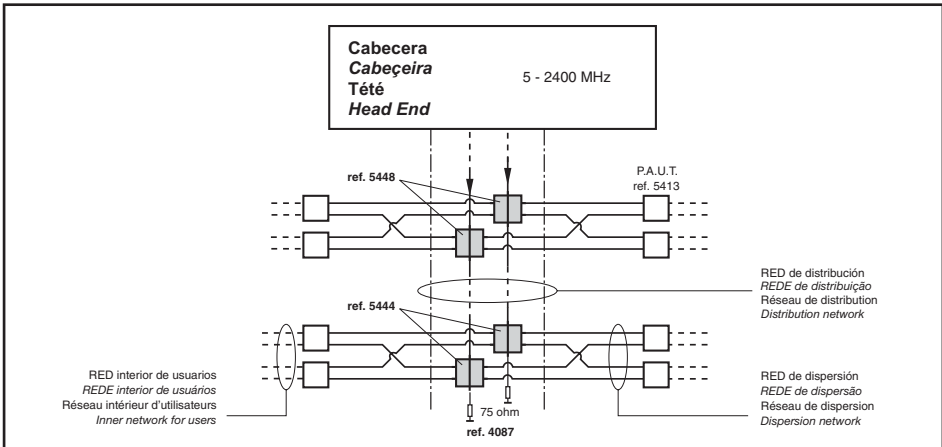

Ref. 5455

Ref. 4087

Características técnicas		Características técnicas		Spécifications techniques			Technical specifications		
Referencia	Referência	Référence	Reference	5444	5445	5446	5447	5448	
Plantas	Plantas	Etages	Floors	1	2, 3	4, 5	6, 7	8	
Margen frec.	Margem freq.	Marge fréq.	Freq. range	5 - 2400 MHz					
Atenuación	IN - OUT	(dB)	5 - 47 MHz	5,5	3	2,3	1,5	1,3	
Atenuação			47 - 862 MHz	4,7	2,3	1,6	1,3	1,2	
Attenuation			950 - 2400 MHz	5 - 7,5	2,3 - 3	2,1	1,4 - 3	1,3 - 3	
Atenuación	IN - D1/D2/D3/D4	(dB)	5 - 47 MHz	12	17	20	25	28	
Atenuação			47 - 862 MHz	13	17	20	25	28	
Attenuation			950 - 2400 MHz	15	17	22	25	29	
Rechazo entre salidas		(dB)	5 - 862 MHz	> 28	> 27	> 28	> 30	> 32	
Rejeição entre saídas			950 - 2400 MHz	> 21	> 20	> 22	> 25	> 30	
Réject entre sorties									
Rejection between outputs									
Tensión máx.	Tensão max.	Voltage max.	Max. voltage	40 V					
Corriente máx.	Corrente max.	Courant max.	Max. current	300 mA					

Televés

SMATV

Derivadores 4D EMC
 Derivadores 4D EMC
 Dérivateurs 4D EMC
 4W Taps EMC

Refs. 5444, 5445, 5446, 5447, 5448

Aplicación

Aplicação

Application

Application