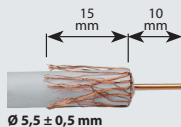

Anclaje de brida para facilitar el conexionado
Encaixe da braçadeira para facilitar a ligação
Fixation de la bride pour simplifier la connexion
Cable clamp joint for easy connection
Фиксация зажима для удобства соединения
Easy-F Anschluss um die Montage zu erleichtern

Mismo pelado para cables de una misma brida.
Mesmo descarnado para cabos da mesma braçadeira
Même decoupe du câble par bride
Same stripping for cables with the same clamp
Одинаковая зачистка кабелей одного зажима
Kabel abisolieren und einstecken

Aplicación

Aplicação

Application

Application

Применение

Anwendung

Дата изготовления указана на упаковочной этикетке: D. мм/гг (мм = месяц / гг = год).

Televés, S.A., CIF: A15010176, Rua/Benefica de Conxo, 17, 15706 Santiago de Compostela, SPAIN, tel.: +34 981 522200, televés@televés.com.

Произведено в Испании.

DECLARACIÓN DE CONFORMIDAD ■ DECLARATION OF CONFORMITY ■ DECLARAÇÃO DE CONFORMIDADE ■ DECLARATION OF CONFORMITE ■ DICHIARAZIONE DI CONFORMITÀ ■ DEKLARACJA ZGODNOŚCI ■ KONFORMITÄTSEKTLÄRUNG ■ ΠΙΣΤΟΠΟΙΗΤΙΚΟ ΣΥΜΜΟΡΦΩΣΗΣ ■ FÖRSÄKRAN OM ÖVERENSSTÄMMELSE ■ ДЕКЛАРАЦИЯ СООТВЕТСТВИЯ ■ قةب اطملا نايب

► www.doc.televés.com