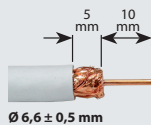

## Accesorio / Acessórios / Accessoires / Accessory / Аксессуары / Zubehör

Ref. / Мод.

Art. Nr. 4087

75 ohm

Технические характеристики	Spécificat. techniques	Característ. técnicas	Technische Daten	Característ. técnicas	Technical specificat.		543503	543603
Диап. частот	Marge fréquence	Margem frequência	Frequenzbereich	Margen frecuencia	Frequency range	MHz	5 - 2400 MHz	
Аттенуация ВХОД - ВЫХОД1/ Выход2	Atténuation IN - OUT1/ OUT2	Atenuação IN - OUT1/ OUT2	Verteildämpfung IN-OUT1/OUT2	Atenuación IN - OUT1/ OUT2	5 - 47 MHz	dB (typ)	4,4	8,5
					47 - 862 MHz		4,3	8,5
					950 - 2400 MHz		4	7,5
Аттенуация ВХОД - ВЫХОД3	Atténuation IN - OUT3	Atenuação IN - OUT3	Verteildämpfung IN-OUT3	Atenuación IN - OUT3	5 - 47 MHz	dB (typ)	-	5,5
					47 - 862 MHz		-	5
					950 - 2400 MHz		-	4
Режекция между выходами	Réjéct entre sorties	Rejeição entre saídas	Entkopplung Ausgänge	Rechazo entre salidas	Rejection between outputs	dB (typ)	> 15	> 15
							950 - 2400 MHz	> 15
Макс. напряж.	Voltage max.	Tensão máxima	Max. Spannung	Tensión máxima	Maximum voltage	V	40	
Макс. ток	Courant max.	Corrente máxima	Аусgänge-Еинgänge DC-Pass	Corriente máxima	Maximum current	OUT → IN	300	
Падение DC.	Chute tension	Queda de DC.	Spannungsverlust	Caida D.C.	Drop out voltage	OUT - IN	0,35 (typ) @150 mA	
Вес	Poids	Peso	Gewicht	Peso	Weight	g	56	
Размеры	Dimensions	Dimensões	Abmessungen	Dimensiones	Dimensions	mm	57 x 47 x 13	

Anclaje de brida para facilitar el conexionado  
 Encaixe da braçadeira para facilitar a ligação  
 Fixation de la bride pour simplifier la connexion  
 Cable clamp joint for easy connection  
 Фиксация зажима для удобства соединения  
 Easy-F Anschluss um die Montage zu erleichtern