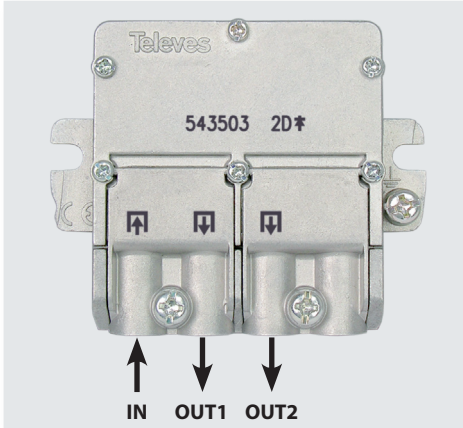

## Repartidores Easy-F / Repartidores Easy-F / Répartiteurs Easy-F / Splitters Easy-F / Делители Easy-F / Verteiler Easy-F

Refs. 543503, 543603

## Accesorio / Acessórios / Accessoires / Accessory / Аксессуары / Zubehör

Ref. / Мод.

Art. Nr. 4087

75 ohm

Технические характеристики	Spécificat. techniques	Característ. técnicas	Technische Daten	Característ. técnicas	Technical specificat.		543503	543603
Диап. частот	Marge fréquence	Margem frequência	Frequenzbereich	Margen frecuencia	Frequency range	MHz	5 - 2400 MHz	
Аттенуация ВХОД - ВЫХОД1/ Выход2	Atténuation IN - OUT1/ OUT2	Atenuação IN - OUT1/ OUT2	Verteildämpfung IN-OUT1/OUT2	Atenuación IN - OUT1/ OUT2	5 - 47 MHz	dB (typ)	4,4	8,5
					47 - 862 MHz		4,3	8,5
					950 - 2400 MHz		4	7,5
Аттенуация ВХОД - ВЫХОД3	Atténuation IN - OUT3	Atenuação IN - OUT3	Verteildämpfung IN-OUT3	Atenuación IN - OUT3	5 - 47 MHz	dB (typ)	-	5,5
					47 - 862 MHz		-	5
					950 - 2400 MHz		-	4
Режекция между выходами	Réjéct entre sorties	Rejeição entre saídas	Entkopplung Ausgänge	Rechazo entre salidas	Rejection between outputs	dB (typ)	> 15	> 15
							950 - 2400 MHz	> 15
Макс. напряж.	Voltage max.	Tensão máxima	Max. Spannung	Tensión máxima	Maximum voltage	V	40	
Макс. ток	Courant max.	Corrente máxima	Аусgänge-Еинgänge DC-Pass	Corriente máxima	Maximum current	OUT → IN	300	
Падение DC.	Chute tension	Queda de DC.	Spannungsverlust	Caida D.C.	Drop out voltage	OUT - IN	0,35 (typ) @150 mA	
Вес	Poids	Peso	Gewicht	Peso	Weight	g	56	
Размеры	Dimensions	Dimensões	Abmessungen	Dimensiones	Dimensions	mm	57 x 47 x 13	

Anclaje de brida para facilitar el conexionado  
 Encaixe da braçadeira para facilitar a ligação  
 Fixation de la bride pour simplifier la connexion  
 Cable clamp joint for easy connection  
 Фиксация зажима для удобства соединения  
 Easy-F Anschluss um die Montage zu erleichtern