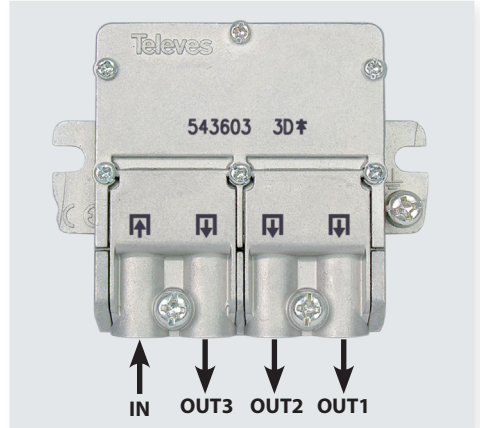

## Repartidores Easy-F / Repartidores Easy-F / Répartiteurs Easy-F / Splitters Easy-F / Делители Easy-F / Verteiler Easy-F

Refs. 543503, 543603

## Accesorio / Acessórios / Accessoires / Accessory / Аксессуары / Zubehör

Ref. / Мод.

Art. Nr. 4087

75 ohm

Технические характеристики	Spécificat. techniques	Característ. técnicas	Technische Daten	Característ. técnicas	Technical specificat.		543503	543603
Диап. частот	Marge fréquence	Margem frequência	Frequenzbereich	Margen frecuencia	Frequency range	MHz	5 - 2400 MHz	
Аттенуация ВХОД - ВЫХОД1/ Выход2	Atténuation IN - OUT1/ OUT2	Atenuação IN - OUT1/ OUT2	Verteildämpfung IN-OUT1/OUT2	Atenuación IN - OUT1/ OUT2	5 - 47 MHz	dB (typ)	4,4	8,5
					47 - 862 MHz		4,3	8,5
					950 - 2400 MHz		4	7,5
Аттенуация ВХОД - ВЫХОД3	Atténuation IN - OUT3	Atenuação IN - OUT3	Verteildämpfung IN-OUT3	Atenuación IN - OUT3	5 - 47 MHz	dB (typ)	-	5,5
					47 - 862 MHz		-	5
					950 - 2400 MHz		-	4
Режекция между выходами	Réjéct entre sorties	Rejeição entre saídas	Entkopplung Ausgänge	Rechazo entre salidas	Rejection between outputs	dB (typ)	> 15	> 15
							950 - 2400 MHz	> 15
Макс. напряж.	Voltage max.	Tensão máxima	Max. Spannung	Tensión máxima	Maximum voltage	V	40	
Макс. ток	Courant max.	Corrente máxima	Аусgänge-Еинgänge DC-Pass	Corriente máxima	Maximum current	OUT → IN	300	
Падение DC.	Chute tension	Queda de DC.	Spannungsverlust	Caida D.C.	Drop out voltage	OUT - IN	0,35 (typ) @150 mA	
Вес	Poids	Peso	Gewicht	Peso	Weight	g	56	
Размеры	Dimensions	Dimensões	Abmessungen	Dimensiones	Dimensions	mm	57 x 47 x 13	

Anclaje de brida para facilitar el conexionado  
 Encaixe da braçadeira para facilitar a ligação  
 Fixation de la bride pour simplifier la connexion  
 Cable clamp joint for easy connection  
 Фиксация зажима для удобства соединения  
 Easy-F Anschluss um die Montage zu erleichtern