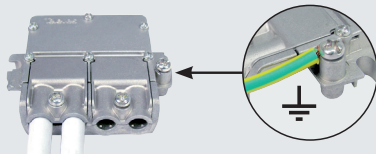

Anclaje de brida para facilitar el conexionado
Encaixe da braçadeira para facilitar a ligação
Fixation de la bride pour simplifier la connexion
Cable clamp joint for easy connection
Фиксация зажима для удобства соединения
Easy-F Anschluss um die Montage zu erleichtern

Mismo pelado para cables de una misma brida.
Mesmo descarnado para cabos da mesma braçadeira
Même decoupe du câble par bride
Same stripping for cables with the same clamp
Одинаковая зачистка кабелей одного зажима
Kabel abisolieren und einstecken

Aplicación

Aplicação

Application

Application

Применение

Anwendung

Дата изготовления указана на упаковочной этикетке: D. мм/гг (мм = месяц / гг = год).

Televés, S.A., CIF: A15010176, Rua/Benefica de Conxo, 17, 15706 Santiago de Compostela, SPAIN, tel.: +34 981 522200, televés@televés.com.

Произведено в Испании.

DECLARACIÓN DE CONFORMIDAD ■ DECLARATION OF CONFORMITY ■ DECLARAÇÃO DE CONFORMIDADE ■ DECLARATION OF CONFORMITE ■ DICHIARAZIONE DI CONFORMITÀ ■ DEKLARACJA ZGODNOŚCI ■ KONFORMITÄTSEKTLÄRUNG ■ ΠΙΣΤΟΠΟΙΗΤΙΚΟ ΣΥΜΜΟΡΦΩΣΗΣ ■ FÖRSÄKRAN OM ÖVERENSSTÄMMELSE ■ ДЕКЛАРАЦИЯ СООТВЕТСТВИЯ ■ قةب اطملا نايب

► www.doc.televés.com