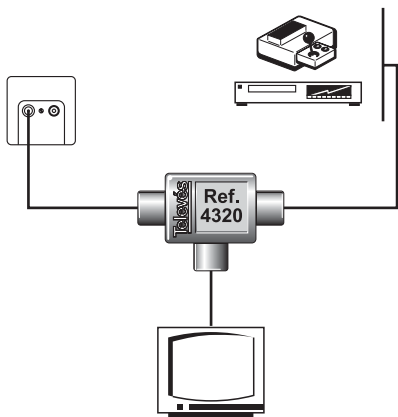

Ref. 4320

105200-1

Ref. 4322

Permite el paso de corriente por ambas salidas para alimentar previos.

Permite a passagem de corrente por ambas as saídas para alimentar prés.

H / F

Passage de courant sur deux sorties pour alimenter des préamplificateurs.

Features two output DC bypass for line powering.

105314-0