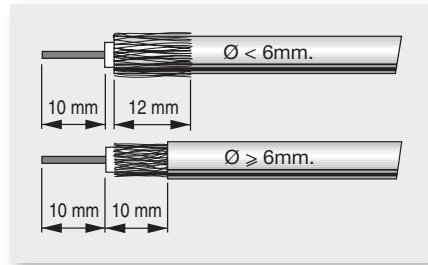

Refs. 413210, 413310, 413410

Ref. 413210

Ref. 413310

Ref. 413410

Дата изготовления указана на упаковочной этикетке: D. мм/гг (мм = месяц / гг = год).

Televes, S.A., CIF: A15010176, Rua/Benefica de Conxo, 17, 15706 Santiago de Compostela, SPAIN,  
 tel.: +34 981 522200, televes@televes.com. Произведено в Испании.