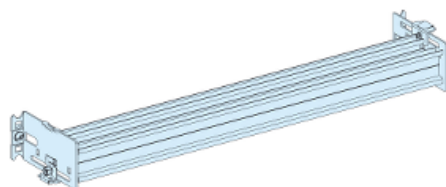

Hoja de características del producto

Características

03002

Carril modular regulable en profundidad

Principal

Gama	Prisma
Gama de producto	Prisma G
Compatibilidad de gama	Prisma G
Tipo de producto o componente	Rail
Accesorio / categoría de parte separada	Accesorio de instalación
Tipo de carril	Modular Ajustable
Equipo instalado	TeSys (pedido por separado) fijo GV3 TeSys : fijo GV2L TeSys : fijo GV2P Compact : fijo NG160 con protección diferencial - control: maneta Compact : fijo NG160 sin protección diferencial - control: maneta Compact : fijo NG160 NA sin protección diferencial - control: maneta Compact : fijo NSXm sin protección diferencial - control: maneta - vertical instalación Compact : fijo NSXm con protección diferencial - control: maneta - vertical instalación
Descripción de los polos	9 x 3P : fijo : GV2L 9 x 3P : fijo : GV2P 1 x 3P : fijo : NG160 1 x 3P : fijo : NG160 NA 7 x 3P : fijo : GV3 1 x 4P : fijo : NG160 1 x 4P : fijo : NG160 NA 1 x 3P o 4P : fijo : NSXm vertical instalación

Complementario

Descripción del armario/celda	Armario de fijación al suelo - anchura 600 mm Armario mural - anchura 600 mm
Número de módulos verticales (50 mm)	3 module(s) : GV2L , direct in 600 mm Wide floor-standing enclosure 3 module(s) : GV2L , direct in 600 mm Wide wall-mounted enclosure 3 module(s) : GV2P , direct in 600 mm Wide floor-standing enclosure 3 module(s) : GV2P , direct in 600 mm Wide wall-mounted enclosure 5 module(s) : GV3 , direct in 600 mm Wide floor-standing enclosure 5 module(s) : GV3 , direct in 600 mm Wide wall-mounted enclosure 5 module(s) : NG160 without earth leakage protection , direct in 600 mm Wide floor-standing enclosure