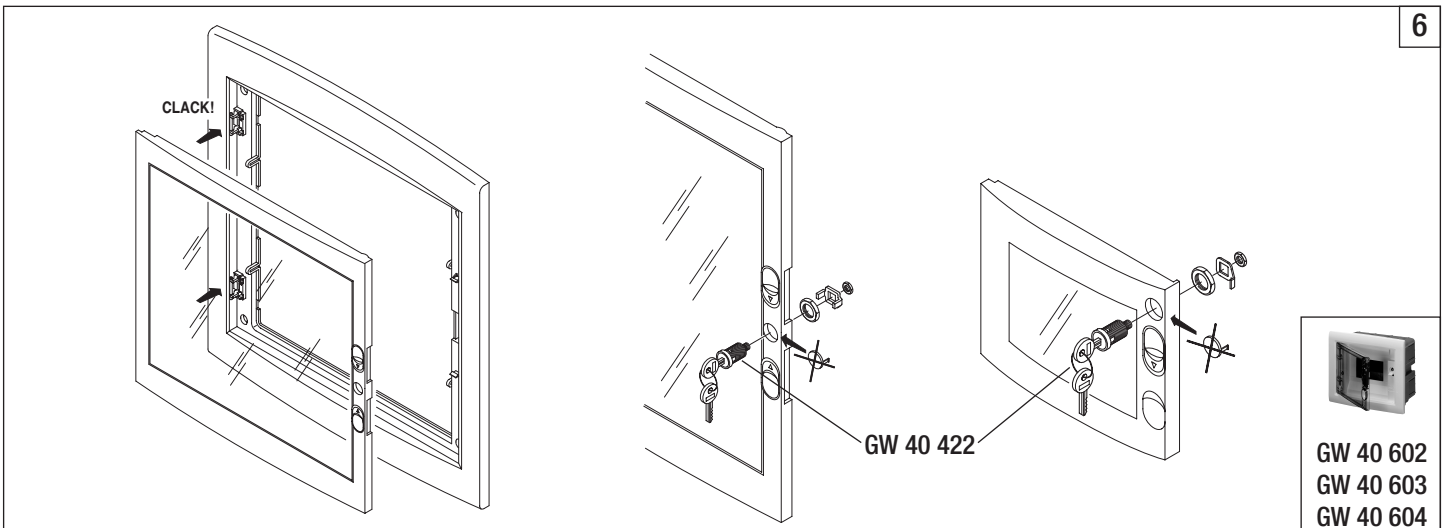

GW 40 413

GW 40 606BD/BS - GW 40 609BD/BS - GW 40 610BD/BT
GW 40 611BD/BQ - GW 40 886BD/BS - GW 40 889BD/BS
GW 40 890BD/BT - GW 40 891BD/BQ

12DIN

18DIN

Ai sensi delle Decisioni e delle Direttive Europee applicabili, si informa che il responsabile dell'immissione del prodotto sul mercato Comunitario è:
 According to the applicable Decisions and European Directives, the responsible for placing the apparatus on the Community market is:
GEWISS S.p.A. Via A.Volta, 1 IT-24069 Cenate Sotto (BG) Italy Tel: +39 035 946 111 Fax: +39 035 946 270 E-mail: qualitymarks@gewiss.com