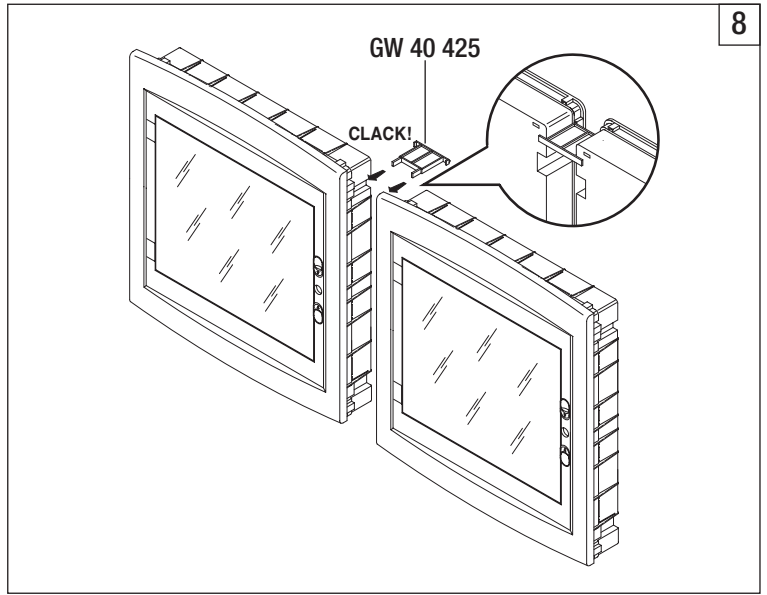

GW 40 413

GW 40 606BD/BS - GW 40 609BD/BS - GW 40 610BD/BT
GW 40 611BD/BQ - GW 40 886BD/BS - GW 40 889BD/BS
GW 40 890BD/BT - GW 40 891BD/BQ

12DIN

18DIN

Ai sensi delle Decisioni e delle Direttive Europee applicabili, si informa che il responsabile dell'immissione del prodotto sul mercato Comunitario è:
 According to the applicable Decisions and European Directives, the responsible for placing the apparatus on the Community market is:
GEWISS S.p.A. Via A.Volta, 1 IT-24069 Cenate Sotto (BG) Italy Tel: +39 035 946 111 Fax: +39 035 946 270 E-mail: qualitymarks@gewiss.com