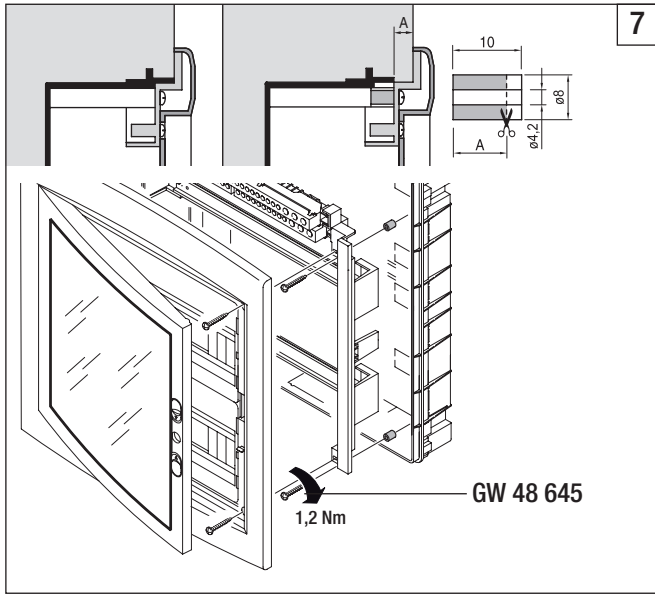

GW 40 413

GW 40 606BD/BS - GW 40 609BD/BS - GW 40 610BD/BT
GW 40 611BD/BQ - GW 40 886BD/BS - GW 40 889BD/BS
GW 40 890BD/BT - GW 40 891BD/BQ

12DIN

18DIN

Ai sensi delle Decisioni e delle Direttive Europee applicabili, si informa che il responsabile dell'immissione del prodotto sul mercato Comunitario è:
 According to the applicable Decisions and European Directives, the responsible for placing the apparatus on the Community market is:
GEWISS S.p.A. Via A.Volta, 1 IT-24069 Cenate Sotto (BG) Italy Tel: +39 035 946 111 Fax: +39 035 946 270 E-mail: qualitymarks@gewiss.com