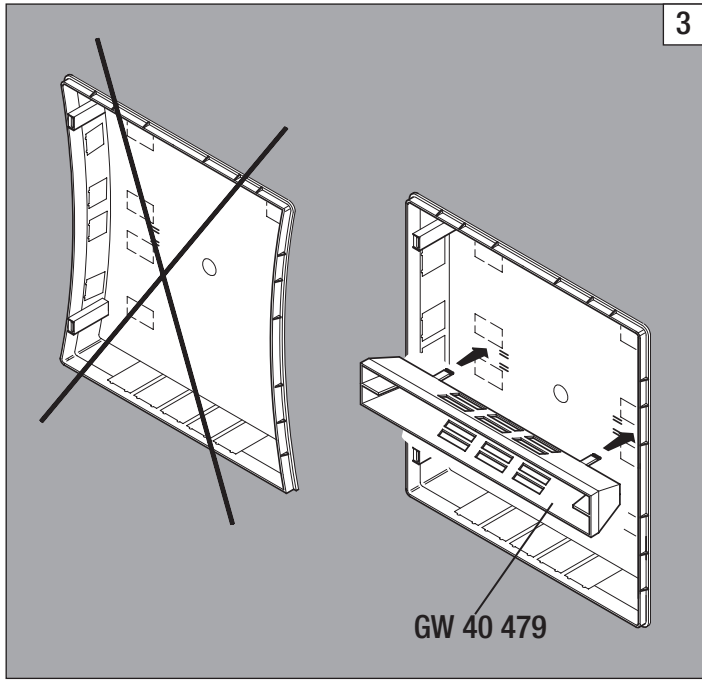

GW 40 413

GW 40 606BD/BS - GW 40 609BD/BS - GW 40 610BD/BT
GW 40 611BD/BQ - GW 40 886BD/BS - GW 40 889BD/BS
GW 40 890BD/BT - GW 40 891BD/BQ

12DIN

18DIN

Ai sensi delle Decisioni e delle Direttive Europee applicabili, si informa che il responsabile dell'immissione del prodotto sul mercato Comunitario è:
 According to the applicable Decisions and European Directives, the responsible for placing the apparatus on the Community market is:
GEWISS S.p.A. Via A.Volta, 1 IT-24069 Cenate Sotto (BG) Italy Tel: +39 035 946 111 Fax: +39 035 946 270 E-mail: qualitymarks@gewiss.com