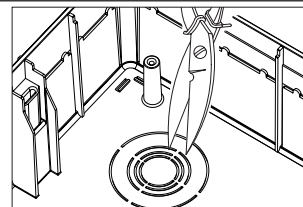

GW 40 413

GW 40 606BD/BS - GW 40 609BD/BS - GW 40 610BD/BT
GW 40 611BD/BQ - GW 40 886BD/BS - GW 40 889BD/BS
GW 40 890BD/BT - GW 40 891BD/BQ

12DIN

18DIN

Ai sensi delle Decisioni e delle Direttive Europee applicabili, si informa che il responsabile dell'immissione del prodotto sul mercato Comunitario è:
 According to the applicable Decisions and European Directives, the responsible for placing the apparatus on the Community market is:
GEWISS S.p.A. Via A.Volta, 1 IT-24069 Cenate Sotto (BG) Italy Tel: +39 035 946 111 Fax: +39 035 946 270 E-mail: qualitymarks@gewiss.com