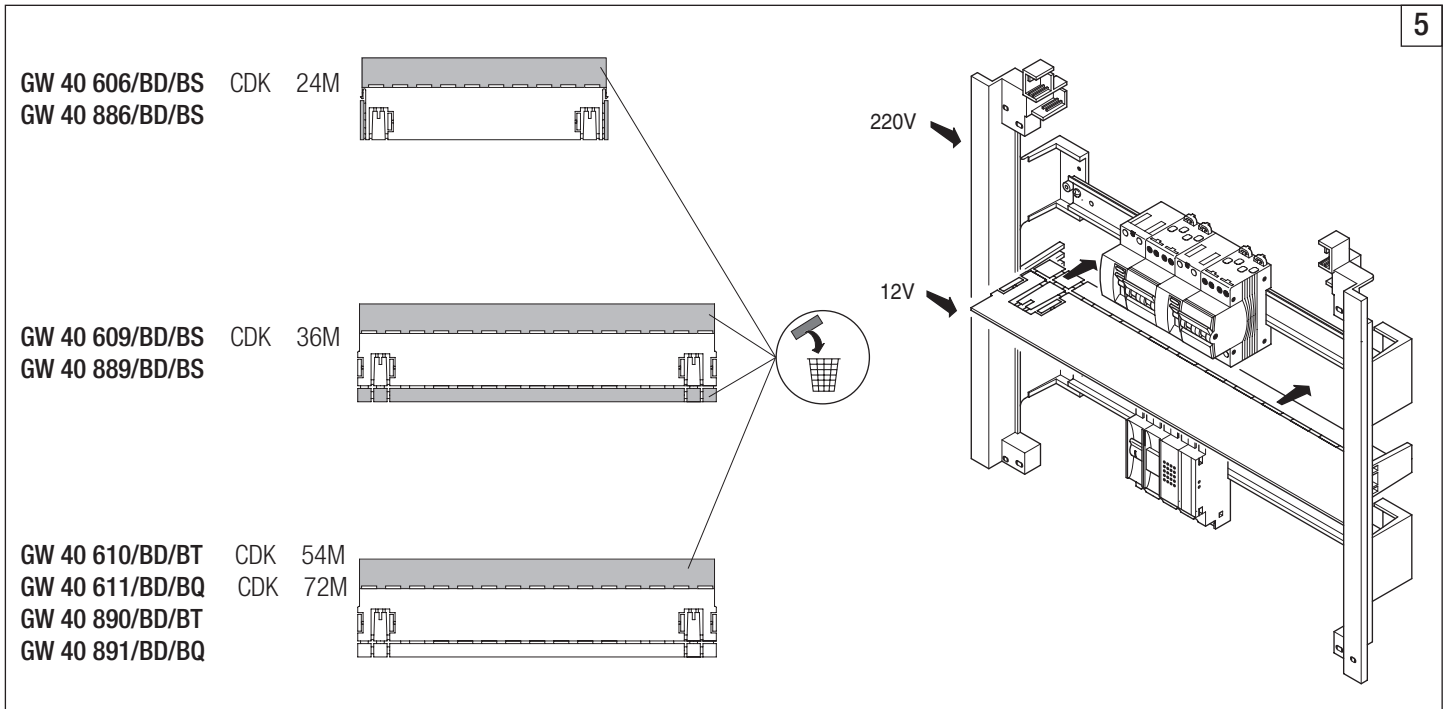

GW 40 413

GW 40 606BD/BS - GW 40 609BD/BS - GW 40 610BD/BT
GW 40 611BD/BQ - GW 40 886BD/BS - GW 40 889BD/BS
GW 40 890BD/BT - GW 40 891BD/BQ

12DIN

18DIN

Ai sensi delle Decisioni e delle Direttive Europee applicabili, si informa che il responsabile dell'immissione del prodotto sul mercato Comunitario è:
 According to the applicable Decisions and European Directives, the responsible for placing the apparatus on the Community market is:
GEWISS S.p.A. Via A.Volta, 1 IT-24069 Cenate Sotto (BG) Italy Tel: +39 035 946 111 Fax: +39 035 946 270 E-mail: qualitymarks@gewiss.com