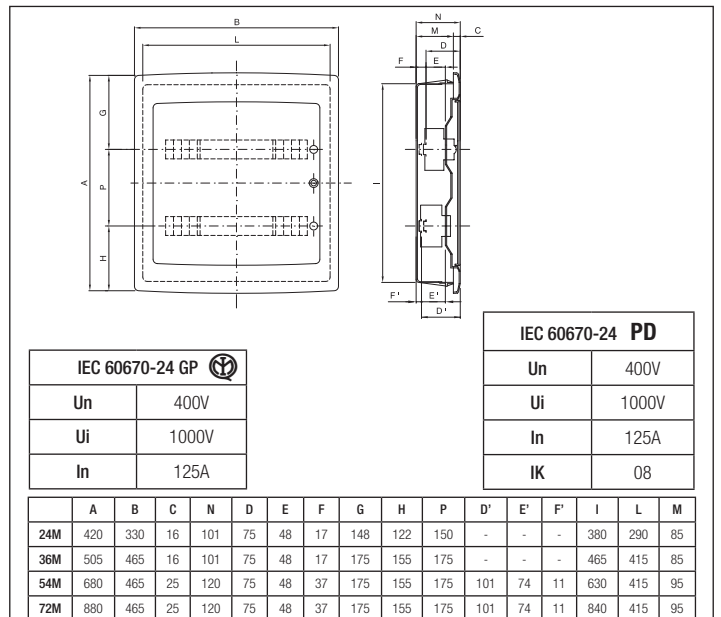

 GW 40 479	 GW 40 422
 GW 40 425	 GW 40 495 GW 40 496
 GW 40 487 GW 40 488	 GW 48 645
 GW 40 413	

										
	A			B				C		
	GW 40 401	GW 40 408B	GW 40 408U	GW 40 402	GW 40 412B	GW 40 412U	GW 40 422U	GW 40 404	GW 40 418B	GW 40 418U
	125A - 2P	80A - 2P	80A - 1P	125A - 2P	80A - 2P	80A - 1P	80A - 1P	125A - 2P	80A - 2P	80A - 1P
1P	n°1x35mm ² n°7x10mm ²	n°2x16mm ² n°7x10mm ²	n°2x16mm ² n°7x10mm ²	n°3x35mm ² n°10x10mm ²	n°3x16mm ² n°11x10mm ²	n°3x16mm ² n°11x10mm ²	n°3x16mm ² n°29x10mm ²	n°5x35mm ² n°14x10mm ²	n°3x16mm ² n°17x10mm ²	n°3x16mm ² n°17x10mm ²

	C1	C2
4x32	1,2 Nm	
2,9x20	0,5 Nm	
3x25	0,6 Nm	
3,5x16		0,8 Nm
2,9x14		0,5 Nm

	EN 50022	A	B
GW 40 605	12	105	105
GW 40 606/BD/BS - GW 40 886/BD/BS	24	122	97
GW 40 608/BS - GW 40 888/BS	18	124	124
GW 40 609/BD/BS - GW 40 889/BD/BS	36	150	130
GW 40 610/BD/BT - GW 40 890/BD/BT	54	150	130
GW 40 611/BD/BQ - GW 40 891/BD/BQ	72	150	130

2A

GW 40 604 - GW 40 605 - GW 40 608
GW 40 884 - GW 40 885 - GW 40 888

GW 40 606 - GW 40 609 - GW 40 610 - GW 40 611
GW 60 886 - GW 40 889 - GW 40 890 - GW 40 891

2B

GW 40 604BS - GW 40 605BS - GW 40 608BS
GW 40 884BS - GW 40 885BS - GW 40 888BS

GW 40 413

GW 40 606BD/BS - GW 40 609BD/BS - GW 40 610BD/BT
GW 40 611BD/BQ - GW 40 886BD/BS - GW 40 889BD/BS
GW 40 890BD/BT - GW 40 891BD/BQ

12DIN

18DIN

Ai sensi delle Decisioni e delle Direttive Europee applicabili, si informa che il responsabile dell'immissione del prodotto sul mercato Comunitario è:
 According to the applicable Decisions and European Directives, the responsible for placing the apparatus on the Community market is:
GEWISS S.p.A. Via A.Volta, 1 IT-24069 Cenate Sotto (BG) Italy Tel: +39 035 946 111 Fax: +39 035 946 270 E-mail: qualitymarks@gewiss.com