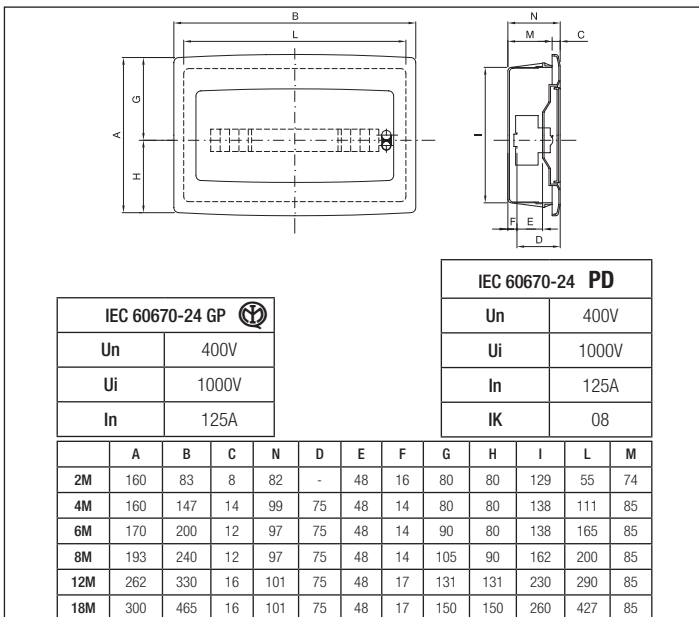

 GW 40 479	 GW 40 422
 GW 40 425	 GW 40 495 GW 40 496
 GW 40 487 GW 40 488	 GW 48 645
 GW 40 413	

										
	A			B				C		
	GW 40 401	GW 40 408B	GW 40 408U	GW 40 402	GW 40 412B	GW 40 412U	GW 40 422U	GW 40 404	GW 40 418B	GW 40 418U
	125A - 2P	80A - 2P	80A - 1P	125A - 2P	80A - 2P	80A - 1P	80A - 1P	125A - 2P	80A - 2P	80A - 1P
1P	n°1x35mm ² n°7x10mm ²	n°2x16mm ² n°7x10mm ²	n°2x16mm ² n°7x10mm ²	n°3x35mm ² n°10x10mm ²	n°3x16mm ² n°11x10mm ²	n°3x16mm ² n°11x10mm ²	n°3x16mm ² n°29x10mm ²	n°5x35mm ² n°14x10mm ²	n°3x16mm ² n°17x10mm ²	n°3x16mm ² n°17x10mm ²

	C1	C2
4x32	1,2 Nm	
2,9x20	0,5 Nm	
3x25	0,6 Nm	
3,5x16		0,8 Nm
2,9x14		0,5 Nm

	EN 50022	A	B
GW 40 605	12	105	105
GW 40 606/BD/BS - GW 40 886/BD/BS	24	122	97
GW 40 608/BS - GW 40 888/BS	18	124	124
GW 40 609/BD/BS - GW 40 889/BD/BS	36	150	130
GW 40 610/BD/BT - GW 40 890/BD/BT	54	150	130
GW 40 611/BD/BQ - GW 40 891/BD/BQ	72	150	130

2A

GW 40 604 - GW 40 605 - GW 40 608
GW 40 884 - GW 40 885 - GW 40 888

GW 40 606 - GW 40 609 - GW 40 610 - GW 40 611
GW 60 886 - GW 40 889 - GW 40 890 - GW 40 891

2B

GW 40 604BS - GW 40 605BS - GW 40 608BS
GW 40 884BS - GW 40 885BS - GW 40 888BS

GW 40 413

GW 40 606BD/BS - GW 40 609BD/BS - GW 40 610BD/BT
GW 40 611BD/BQ - GW 40 886BD/BS - GW 40 889BD/BS
GW 40 890BD/BT - GW 40 891BD/BQ

12DIN

18DIN

Ai sensi delle Decisioni e delle Direttive Europee applicabili, si informa che il responsabile dell'immissione del prodotto sul mercato Comunitario è:
 According to the applicable Decisions and European Directives, the responsible for placing the apparatus on the Community market is:
GEWISS S.p.A. Via A.Volta, 1 IT-24069 Cenate Sotto (BG) Italy Tel: +39 035 946 111 Fax: +39 035 946 270 E-mail: qualitymarks@gewiss.com